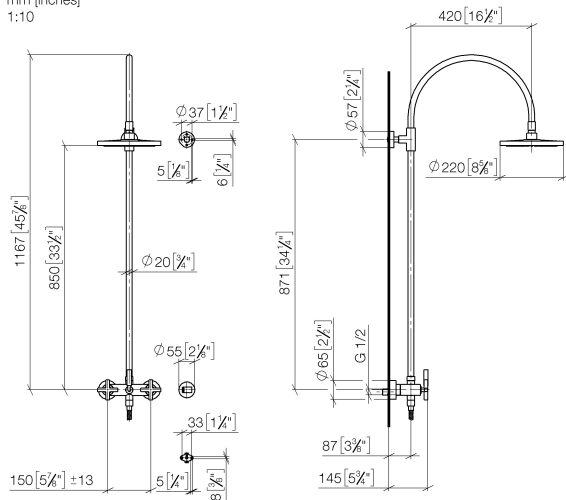

TARA Colonne de douche avec mélangeur de douche sans douchette FlowReduce 220 mm - Champagne brossé (Or 22cts)

26 632 892 Version du produit de 4/1/2024

- saillie douche fixe 420 mm
- douche de tête : jet pluie
- Ø de pomme de douche arrosoir 220 mm
- pomme de douche arrosoir avec système anti-calcaire
- débit maxi. de la pomme de douche arrosoir 7 l/min
- inverseur rotatif barre de douche/douchette à main
- hauteur de robinetterie jusqu'à la pomme de douche arrosoir 1007 mm
- hauteur de robinetterie jusqu'au bord supérieur de l'arc 1167 mm
- rosace pour support de douche Ø 55 mm
- rosace pour fixation murale Ø 57 mm
- rosace pour mélangeur de douche Ø 65 mm
- calibre de percement 150 mm ± 13 mm
- flexible métallique (longueur 1500 mm)
- raccord 1/2"
- diamètre de tube 20 mm
- avec fonction anti-gouttes
- Ce produit contribue au respect des exigences des systèmes d'évaluation des bâtiments écologiques, par exemple LEED®, BREEAM®, DGNB

**TARA Colonne de douche avec mélangeur de douche sans douchette
FlowReduce 220 mm - Champagne brossé (Or 22cts)**

26 632 892 Version du produit de 4/1/2024

mm [inches]
1:10

Diagramme de débit

Codes & Standards

DIN 4109

ISO 3822

Scottish Water
Byelaws

UK Water Supply
Regulations

Ü-Zeichen

TARA Colonne de douche avec mélangeur de douche sans douchette FlowReduce 220 mm - Champagne brossé (Or 22cts)

26 632 892 Version du produit de 4/1/2024

Liste des pièces de rechange

N°	Article Numéro	Désignation	Fréquence de montage	Délai de livraison
1	90 12 05 092 20-46	douche	1	30
2	09 23 01 039 90	tamis	1	2
3	09 24 03 177 20-46	adaptateur	1	30
4	04 28 22 097 20-46	bec déverseur	1	30
5	90 14 10 011 00 90	joint	1	2
6	90 17 11 037 00-46	patte de fixation	1	30
7	90 28 22 096 00-46	tuyau	1	30
8	04 17 10 020 01-46	robinetterie	1	30
9	90 14 20 026 00 90	joint	1	2
10	28 050 892-46	TARA Support de douchette - Champagne brossé (Or 22cts)	1	30
11	28 304 970-46	Flexible métallique de douche 1/2" x 3/8" x 1500 mm - Champagne brossé (Or 22cts)	1	30