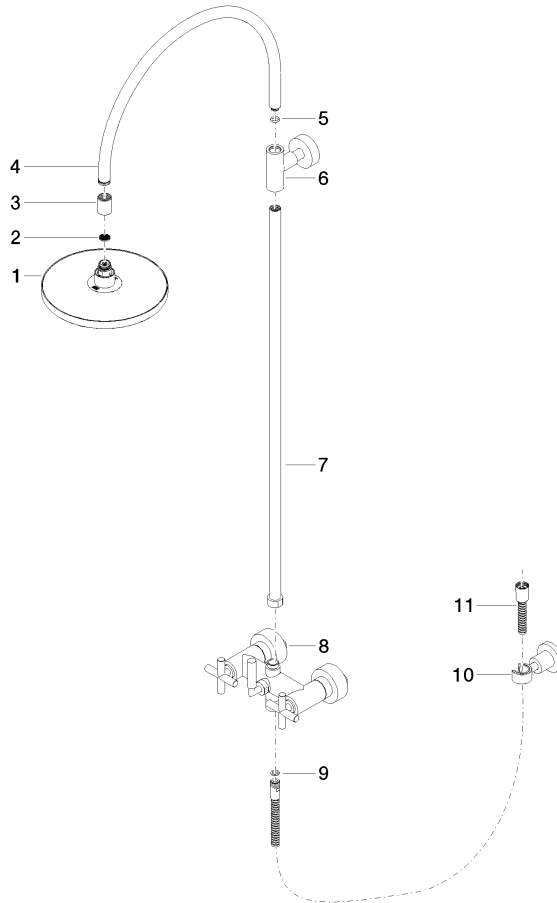

TARA Colonne de douche avec mélangeur de douche sans douchette FlowReduce 220 mm - Champagne brossé (Or 22cts)

26 632 892 Version du produit de 4/1/2024

- saillie douche fixe 420 mm
- douche de tête : jet pluie
- Ø de pomme de douche arrosoir 220 mm
- pomme de douche arrosoir avec système anti-calcaire
- débit maxi. de la pomme de douche arrosoir 7 l/min
- inverseur rotatif barre de douche/douchette à main
- hauteur de robinetterie jusqu'à la pomme de douche arrosoir 1007 mm
- hauteur de robinetterie jusqu'au bord supérieur de l'arc 1167 mm
- rosace pour support de douche Ø 55 mm
- rosace pour fixation murale Ø 57 mm
- rosace pour mélangeur de douche Ø 65 mm
- calibre de percement 150 mm ± 13 mm
- flexible métallique (longueur 1500 mm)
- raccord 1/2"
- diamètre de tube 20 mm
- avec fonction anti-gouttes
- Ce produit contribue au respect des exigences des systèmes d'évaluation des bâtiments écologiques, par exemple LEED®, BREEAM®, DGNB

Certificats

WRAS_2204

LGA_38

TARA Colonne de douche avec mélangeur de douche sans douchette FlowReduce 220 mm - Champagne brossé (Or 22cts)

26 632 892 Version du produit de 4/1/2024

Les pièces pour les
autres finitions
peuvent être
trouvées ici : Chrome

Liste des pièces de rechange

N°	Article Numéro	Désignation	Fréquence de montage	Délai de livraison
1	90 12 05 092 20-46	douche	1	30
2	09 23 01 039 90	tamis	1	2
3	09 24 03 177 20-46	adaptateur	1	30
4	04 28 22 097 20-46	bec déverseur	1	30
5	90 14 10 011 00 90	joint	1	2
6	90 17 11 037 00-46	patte de fixation	1	30
7	90 28 22 096 00-46	tuyau	1	30
8	04 17 10 020 01-46	robinetterie	1	30
9	90 14 20 026 00 90	joint	1	2
10	28 050 892-46	TARA Support de douchette - Champagne brossé (Or 22cts)	1	30
11	28 304 970-46	Flexible métallique de douche 1/2" x 3/8" x 1500 mm - Champagne brossé (Or 22cts)	1	30