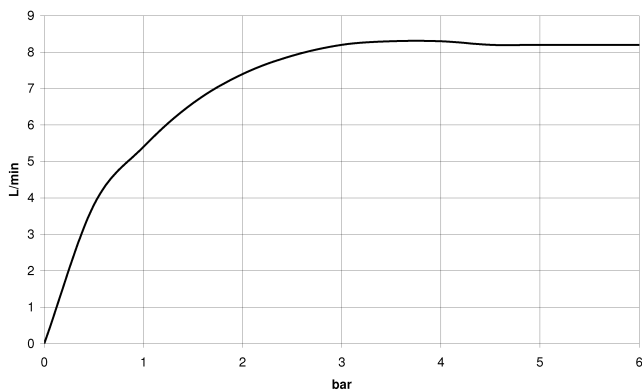

TARA Colonne de douche avec mélangeur de douche sans douchette FlowReduce 220 mm - Champagne brossé (Or 22cts)

26 632 892 Version du produit de 4/1/2024

- saillie douche fixe 420 mm
- douche de tête : jet pluie
- Ø de pomme de douche arrosoir 220 mm
- pomme de douche arrosoir avec système anti-calcaire
- débit maxi. de la pomme de douche arrosoir 7 l/min
- inverseur rotatif barre de douche/douchette à main
- hauteur de robinetterie jusqu'à la pomme de douche arrosoir 1007 mm
- hauteur de robinetterie jusqu'au bord supérieur de l'arc 1167 mm
- rosace pour support de douche Ø 55 mm
- rosace pour fixation murale Ø 57 mm
- rosace pour mélangeur de douche Ø 65 mm
- calibre de percement 150 mm ± 13 mm
- flexible métallique (longueur 1500 mm)
- raccord 1/2"
- diamètre de tube 20 mm
- avec fonction anti-gouttes
- Ce produit contribue au respect des exigences des systèmes d'évaluation des bâtiments écologiques, par exemple LEED®, BREEAM®, DGNB

**TARA Colonne de douche avec mélangeur de douche sans douchette
FlowReduce 220 mm - Champagne brossé (Or 22cts)**

26 632 892 Version du produit de 4/1/2024

mm [inches]
1:10

Diagramme de débit

Codes & Standards

DIN 4109

ISO 3822

Scottish Water
Byelaws

UK Water Supply
Regulations

Ü-Zeichen

TARA Colonne de douche avec mélangeur de douche sans douchette FlowReduce 220 mm - Champagne brossé (Or 22cts)

26 632 892 Version du produit de 4/1/2024