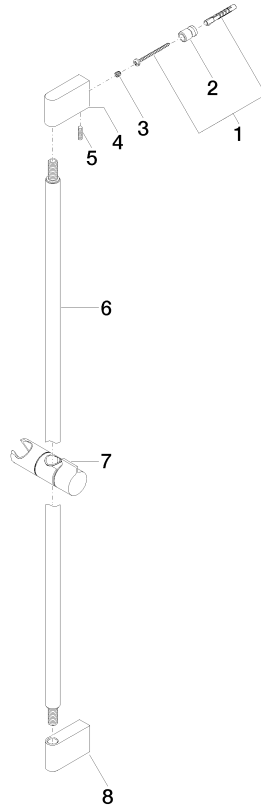

26 705 670

- saillie 73 mm
- entraxe 835 mm

	Platine brossé	26 705 670-06
	Chrome	26 705 670-00
	Dark Chrome	26 705 670-19
	Or clair brossé	26 705 670-27
	Noir mat	26 705 670-33

26 705 670

mm [inches]

26 705 670

Version du produit jusqu'à 2/6/2020

Version du produit de 2/6/2020

Les pièces pour les
autres finitions
peuvent être
trouvées ici : Chrome

IMO Barre de douche avec curseur - Platine brossé

IMO

26 705 670

Liste des pièces de rechange

Version du produit jusqu'à 2/6/2020

Version du produit de 2/6/2020

N°	Article Numéro	Désignation	Fréquence de montage	Délai de livraison
	05 17 20 726 02 90	set de fixation	9	2