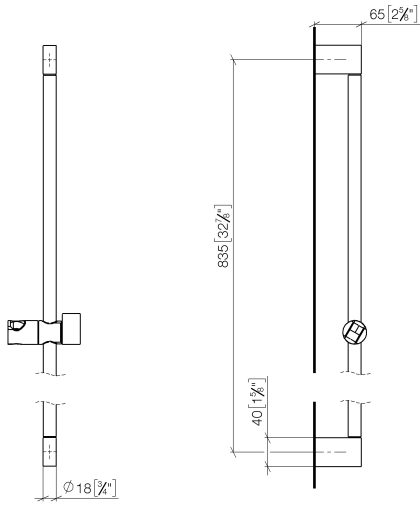

26 705 670

- saillie 73 mm
- entraxe 835 mm

	Platine brossé	26 705 670-06
	Chrome	26 705 670-00
	Dark Chrome	26 705 670-19
	Or clair brossé	26 705 670-27
	Noir mat	26 705 670-33

26 705 670

mm [inches]

26 705 670

Version du produit jusqu'à 2/6/2020

Version du produit de 2/6/2020

Les pièces pour les
autres finitions
peuvent être
trouvées ici : Chrome

IMO Barre de douche avec curseur - Platine brossé

IMO

26 705 670

Liste des pièces de rechange

Version du produit jusqu'à 2/6/2020

Version du produit de 2/6/2020

N°	Article Numéro	Désignation	Fréquence de montage	Délai de livraison
	05 17 20 726 02 90	set de fixation	9	2