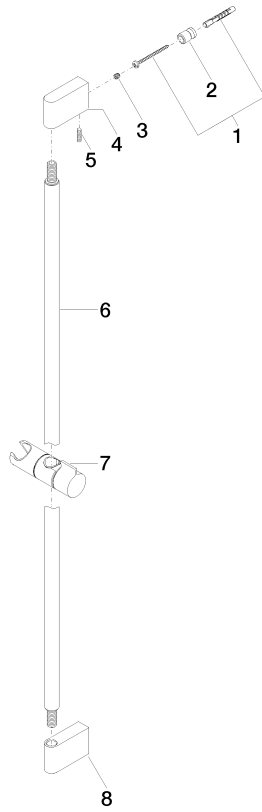

26 705 670

- saillie 73 mm
- entraxe 835 mm

	Dark Chrome	26 705 670-19
	Chrome	26 705 670-00
	Platine brossé	26 705 670-06
	Or clair brossé	26 705 670-27
	Noir mat	26 705 670-33

26 705 670

mm [inches]

26 705 670

## Liste des pièces de rechange