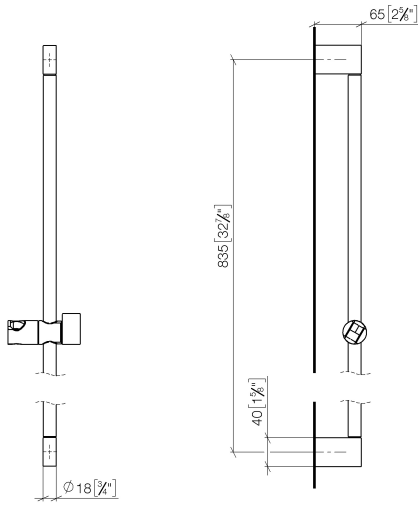

26 705 670

- saillie 73 mm
- entraxe 835 mm

	Dark Chrome	26 705 670-19
	Chrome	26 705 670-00
	Platine brossé	26 705 670-06
	Or clair brossé	26 705 670-27
	Noir mat	26 705 670-33

26 705 670

mm [inches]

26 705 670

## Liste des pièces de rechange