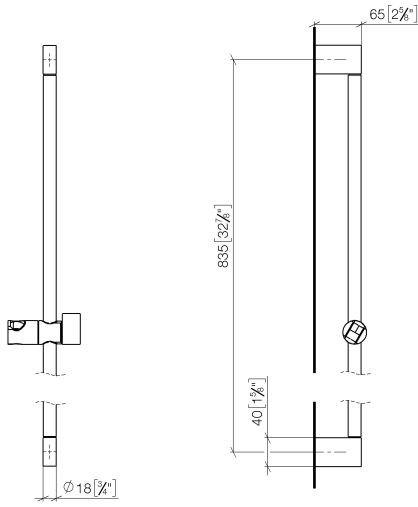

26 705 670

- saillie 73 mm
- entraxe 835 mm

	Or clair brossé	26 705 670-27
	Chrome	26 705 670-00
	Platine brossé	26 705 670-06
	Dark Chrome	26 705 670-19
	Noir mat	26 705 670-33

26 705 670

mm [inches]

26 705 670

Version du produit de 2/6/2020

Les pièces pour les
autres finitions
peuvent être
trouvées ici : [Chrome](#)

IMO Barre de douche avec curseur - Or clair brossé

IMO

26 705 670

Liste des pièces de rechange

Version du produit de 2/6/2020

N°	Article Numéro	Désignation	Fréquence de montage	Délai de livraison
	05 17 20 726 02 90	set de fixation	12	2