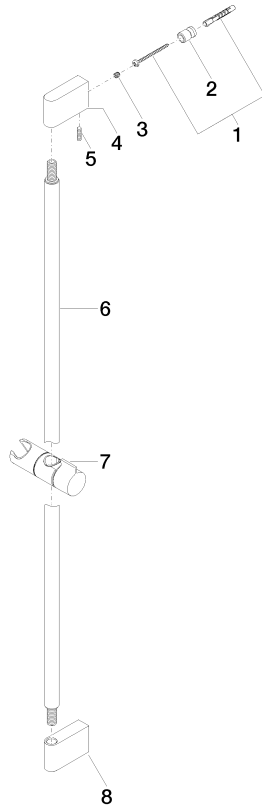

26 705 670

- saillie 73 mm
- entraxe 835 mm

	Or clair brossé	26 705 670-27
	Chrome	26 705 670-00
	Platine brossé	26 705 670-06
	Dark Chrome	26 705 670-19
	Noir mat	26 705 670-33

26 705 670

mm [inches]

26 705 670

Version du produit de 2/6/2020

Les pièces pour les
autres finitions
peuvent être
trouvées ici : [Chrome](#)

IMO Barre de douche avec curseur - Or clair brossé

IMO

26 705 670

Liste des pièces de rechange

Version du produit de 2/6/2020

N°	Article Numéro	Désignation	Fréquence de montage	Délai de livraison
	05 17 20 726 02 90	set de fixation	12	2