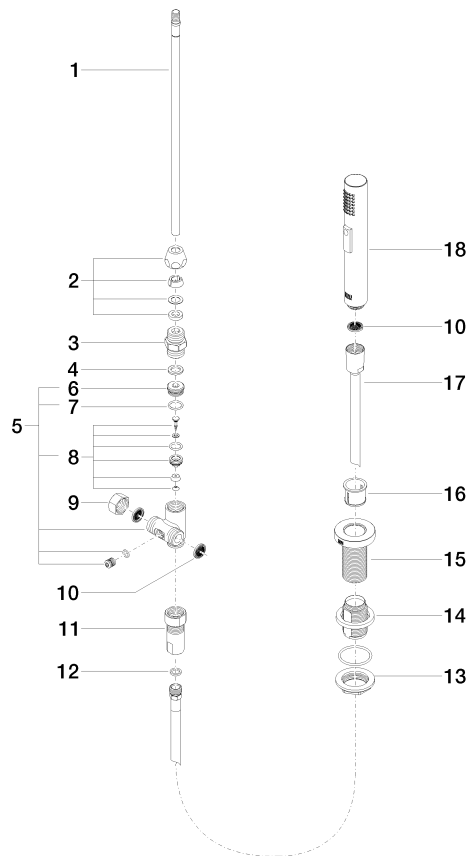

27 721 970

S'adapte aux gammes suivantes : ELIO,
TARA, TARA ULTRA

- avec rosace ronde
- jet douchette
- inverseur automatique sortie/douchette
- hauteur de robinetterie 191 mm
- diamètre de percement douchette à main 32 mm
- flexible de douchette tressé 1500 mm
- tête de douchette avec système anticalcaire
- sans plomb

Uniquement combinable avec 33826790, 32800790,
33826888, 32815888, 20815892, 33826875.

Avec sécurité anti-retour.

	Chrome	27 721 970-00
	Platine brossé	27 721 970-06
	Platine	27 721 970-08
	Laiton (Or 23cts)	27 721 970-09
	Dark Chrome	27 721 970-19
	Laiton brossé (Or 23cts)	27 721 970-28
	Noir mat	27 721 970-33
	Champagne brossé (Or 22cts)	27 721 970-46
	Champagne (Or 22cts)	27 721 970-47
	Chrome brossé	27 721 970-93
	Dark Platinum brossé	27 721 970-99

27 721 970

mm [inches]

Diagramme de débit

Certificats

LGA_18901.

Belgaqua_21-027-
27_3.

IAPMO_N-4976 (2).

LGA_29572.

IAPMO_6397.

27 721 970

Liste des pièces de rechange

N°	Article Numéro	Désignation	Fréquence de montage	Délai de livraison
1	04 24 02 046 01-07	tuyau	1	10
2	90 23 30 040 00-00	joint américain	1	10
3	90 24 03 168 00 90	raccord à vis	1	2
4	90 14 20 002 00 90	joint	1	2
5	90 17 09 046 10 90	inverseur	1	2
6	09 24 04 112 10 90	raccord à vis	1	2
7	90 14 10 033 00 90	joint	1	2
8	90 21 10 031 10 90	inverseur	1	2
9	04 21 02 006 00 92	capuchon	1	2
10	09 23 01 039 90	tamis	2	2
11	90 24 03 241 00 90	raccord à vis	1	2
12	90 14 20 019 00 90	joint	1	2
13	04 30 11 038 66 90	set de fixation	1	2
14	12 720 970 90	Set de rallonges -	1	60
15	09 30 01 285-00	rosace	1	10
16	90 18 40 085 00 90	douille	1	2
17	90 30 02 062 00-00	flexible	1	2
18	04 12 11 158 00-00	douche	1	10