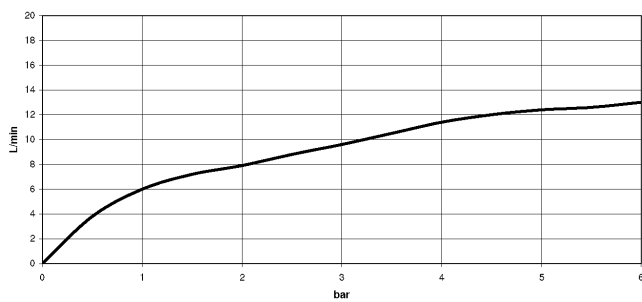

27 721 970

mm [inches]

Diagramme de débit

Certificats

LGA_18901.

Belgaqua_21-027-
27_3.

IAPMO_N-4976 (2).

LGA_29572.