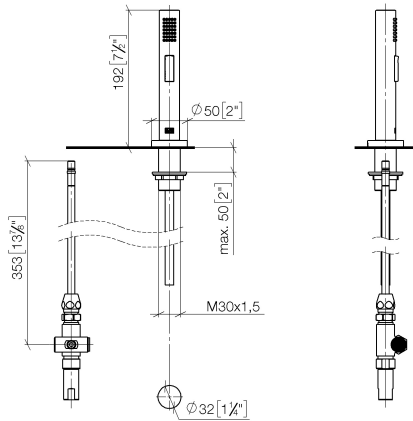

27 721 970

S'adapte aux gammes suivantes : ELIO,
TARA, TARA ULTRA

- avec rosace ronde
- jet douchette
- inverseur automatique sortie/douchette
- hauteur de robinetterie 191 mm
- diamètre de percement douchette à main 32 mm
- flexible de douchette tressé 1500 mm
- tête de douchette avec système anticalcaire
- sans plomb

27 721 970

mm [inches]

Diagramme de débit

Certificats

LGA_18901.

Belgaqua_21-027-
27_3.

IAPMO_N-4976 (2).

LGA_29572.

IAPMO_6397.

27 721 970

Liste des pièces de rechange

N°	Article Numéro	Désignation	Fréquence de montage	Délai de livraison
1	04 24 02 046 01-07	tuyau	1	10
2	90 23 30 040 00-00	joint américain	1	10
3	90 24 03 168 00 90	raccord à vis	1	2
4	90 14 20 002 00 90	joint	1	2
5	90 17 09 046 10 90	inverseur	1	2
6	09 24 04 112 10 90	raccord à vis	1	2
7	90 14 10 033 00 90	joint	1	2
8	90 21 10 031 10 90	inverseur	1	2
9	04 21 02 006 00 92	capuchon	1	2
10	09 23 01 039 90	tamis	2	2
11	90 24 03 241 00 90	raccord à vis	1	2
12	90 14 20 019 00 90	joint	1	2
13	04 30 11 038 66 90	set de fixation	1	2
14	12 720 970 90	Set de rallonges -	1	60
15	09 30 01 285-00	rosace	1	10
16	90 18 40 085 00 90	douille	1	2
17	90 30 02 062 00-00	flexible	1	2
18	04 12 11 158 00-00	douche	1	10