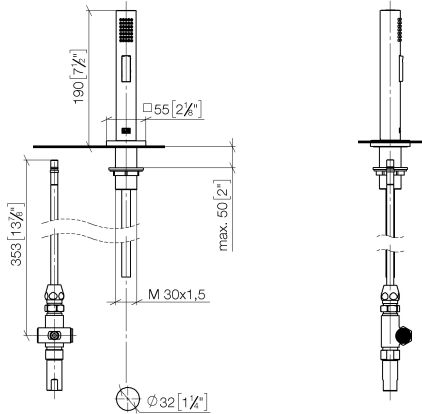

27 722 970

- avec rosace carrée
- jet douchette
- inverseur automatique sortie/douchette
- hauteur de robinetterie 189 mm
- diamètre de percement douchette à main 32 mm
- flexible de douchette tressé 1500 mm
- tête de douchette avec système anticalcaire
- sans plomb

27 722 970

mm [inches]

Diagramme de débit

Certificats

Belgaqua_21-027- 27_3. IAPMO_N-4976 (2). LGA_29572. IAPMO_6397. LGA_38645.

27 722 970

Liste des pièces de rechange

N°	Article Numéro	Désignation	Fréquence de montage	Délai de livraison
1	04 24 02 046 01-07	tuyau	1	10
2	90 23 30 040 00-00	joint américain	1	10
3	90 24 03 168 00 90	raccord à vis	1	2
4	90 14 20 002 00 90	joint	1	2
5	90 17 09 046 10 90	inverseur	1	2
6	09 24 04 112 10 90	raccord à vis	1	2
7	90 14 10 033 00 90	joint	1	2
8	90 21 10 031 10 90	inverseur	1	2
9	04 21 02 006 00 92	capuchon	1	2
10	09 23 01 039 90	tamis	2	2
11	90 24 03 241 00 90	raccord à vis	1	2
12	90 14 20 019 00 90	joint	1	2
13	04 23 10 032 46 90	set de fixation	1	2
14	09 30 01 090-07	douille	1	30
16	90 18 40 085 00 90	douille	1	2
17	90 30 02 062 00-00	flexible	1	2
18	04 12 11 158 00-00	douche	1	10