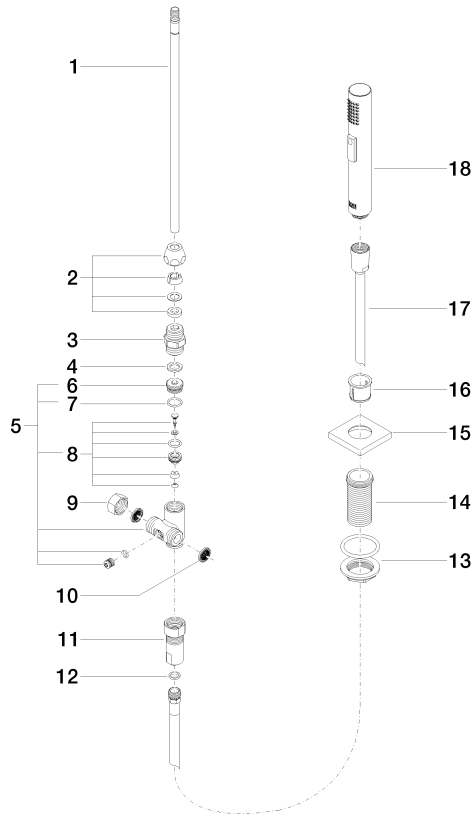

27 722 970

- avec rosace carrée
- jet douchette
- inverseur automatique sortie/douchette
- hauteur de robinetterie 189 mm
- diamètre de percement douchette à main 32 mm
- flexible de douchette tressé 1500 mm
- tête de douchette avec système anticalcaire
- sans plomb

Uniquement combinable avec 32800680, 32843680.

Avec sécurité anti-retour.

	Chrome	27 722 970-00
	Platine brossé	27 722 970-06
	Platine	27 722 970-08
	Laiton (Or 23cts)	27 722 970-09
	Dark Chrome	27 722 970-19
	Laiton brossé (Or 23cts)	27 722 970-28
	Champagne brossé (Or 22cts)	27 722 970-46
	Champagne (Or 22cts)	27 722 970-47
	Chrome brossé	27 722 970-93
	Dark Platinum brossé	27 722 970-99

27 722 970

mm [inches]

Diagramme de débit

Certificats

Belgaqua_21-027- 27_3. IAPMO_N-4976 (2). LGA_29572. IAPMO_6397. LGA_38645.

27 722 970

Liste des pièces de rechange

N°	Article Numéro	Désignation	Fréquence de montage	Délai de livraison
1	04 24 02 046 01-07	tuyau	1	10
2	90 23 30 040 00-00	joint américain	1	10
3	90 24 03 168 00 90	raccord à vis	1	2
4	90 14 20 002 00 90	joint	1	2
5	90 17 09 046 10 90	inverseur	1	2
6	09 24 04 112 10 90	raccord à vis	1	2
7	90 14 10 033 00 90	joint	1	2
8	90 21 10 031 10 90	inverseur	1	2
9	04 21 02 006 00 92	capuchon	1	2
10	09 23 01 039 90	tamis	2	2
11	90 24 03 241 00 90	raccord à vis	1	2
12	90 14 20 019 00 90	joint	1	2
13	04 23 10 032 46 90	set de fixation	1	2
14	09 30 01 090-07	douille	1	30
16	90 18 40 085 00 90	douille	1	2
17	90 30 02 062 00-00	flexible	1	2
18	04 12 11 158 00-00	douche	1	10