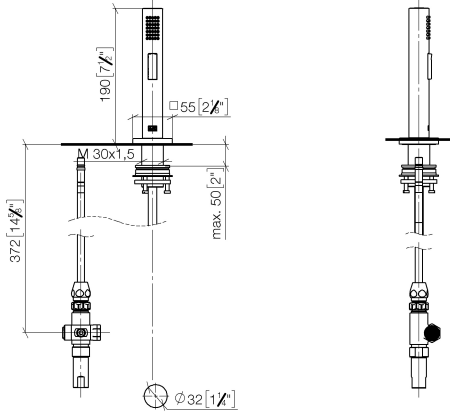

Douchette extractible - Platine brossé

27 723 970

- avec rosace carrée
- jet douchette
- inverseur automatique sortie/douchette
- hauteur de robinetterie 190 mm
- diamètre de percement douchette à main 32 mm
- flexible de douchette tressé 1500 mm
- tête de douchette avec système anticalcaire
- sans plomb

Uniquement combinable avec 33826680, 32815680.

Avec sécurité anti-retour.

Écoulement de l'eau restante par la douchette possible après la fermeture.

Mitigeur à positionner librement.

	Platine brossé	27 723 970-06
	Chrome	27 723 970-00
	Platine	27 723 970-08
	Dark Chrome	27 723 970-19
	Laiton brossé (Or 23cts)	27 723 970-28
	Champagne brossé (Or 22cts)	27 723 970-46
	Champagne (Or 22cts)	27 723 970-47
	Dark Platinum brossé	27 723 970-99

Douchette extractible - Platine brossé

27 723 970

mm [inches]

Douchette extractible - Platine brossé

27 723 970

Version du produit de 2/1/2023

Les pièces pour les autres finitions peuvent être trouvées ici : [Chrome](#)

Douchette extractible - Platine brossé

27 723 970

Liste des pièces de rechange

Version du produit de 2/1/2023

N°	Article Numéro	Désignation	Fréquence de montage	Délai de livraison
	04 12 11 158 00-06	douche	9	10