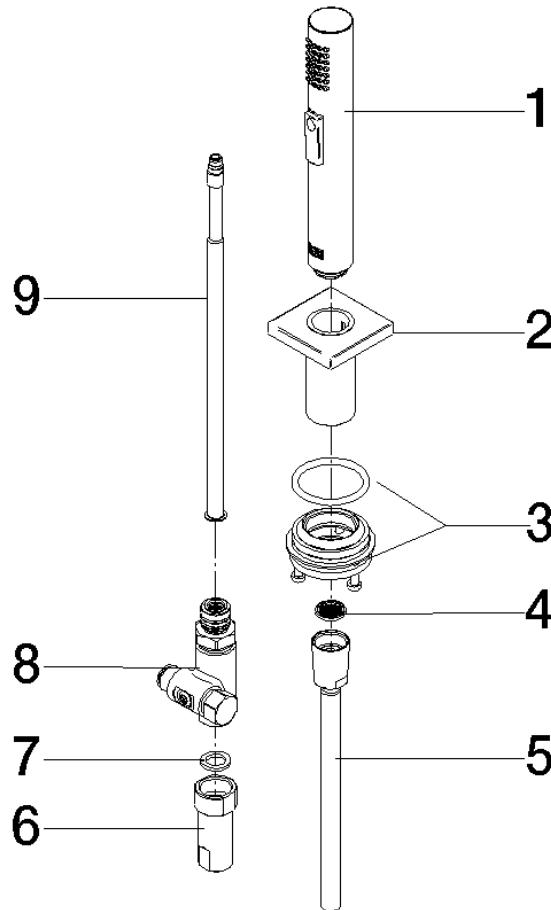

Douchette extractible - Platine brossé

27 723 970

- avec rosace carrée
- jet douchette
- inverseur automatique sortie/douchette
- hauteur de robinetterie 190 mm
- diamètre de percement douchette à main 32 mm
- flexible de douchette tressé 1500 mm
- tête de douchette avec système anticalcaire
- sans plomb

Uniquement combinable avec 33826680, 32815680.

Avec sécurité anti-retour.

Écoulement de l'eau restante par la douchette possible après la fermeture.

Mitigeur à positionner librement.

	Platine brossé	27 723 970-06
	Chrome	27 723 970-00
	Platine	27 723 970-08
	Dark Chrome	27 723 970-19
	Laiton brossé (Or 23cts)	27 723 970-28
	Champagne brossé (Or 22cts)	27 723 970-46
	Champagne (Or 22cts)	27 723 970-47
	Dark Platinum brossé	27 723 970-99

Douchette extractible - Platine brossé

27 723 970

mm [inches]

Douchette extractible - Platine brossé

27 723 970

Version du produit de 2/1/2023

Les pièces pour les autres finitions peuvent être trouvées ici : [Chrome](#)

Douchette extractible - Platine brossé

27 723 970

Liste des pièces de rechange

Version du produit de 2/1/2023

N°	Article Numéro	Désignation	Fréquence de montage	Délai de livraison
	04 12 11 158 00-06	douche	9	10