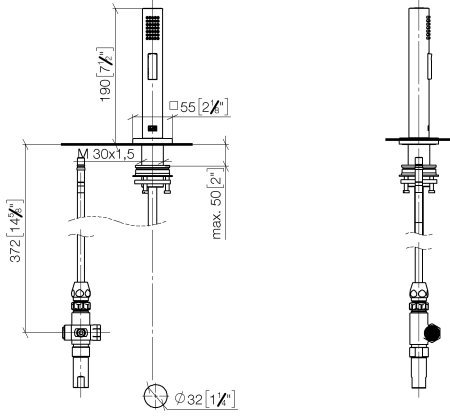

Douchette extractible - Platine

27 723 970

- avec rosace carrée
- jet douchette
- inverseur automatique sortie/douchette
- hauteur de robinetterie 190 mm
- diamètre de percement douchette à main 32 mm
- flexible de douchette tressé 1500 mm
- tête de douchette avec système anticalcaire
- sans plomb

Uniquement combinable avec 33826680, 32815680.

Avec sécurité anti-retour.

Écoulement de l'eau restante par la douchette possible après la fermeture.

Mitigeur à positionner librement.

| | | |
|--|-----------------------------|---------------|
|  | Platine | 27 723 970-08 |
|  | Chrome | 27 723 970-00 |
|  | Platine brossé | 27 723 970-06 |
|  | Dark Chrome | 27 723 970-19 |
|  | Laiton brossé (Or 23cts) | 27 723 970-28 |
|  | Champagne brossé (Or 22cts) | 27 723 970-46 |
|  | Champagne (Or 22cts) | 27 723 970-47 |
|  | Dark Platinum brossé | 27 723 970-99 |

Douche extractible - Platine

27 723 970

mm [inches]

Douchette extractible - Platine

27 723 970

Version du produit de 2/1/2023

Les pièces pour les autres finitions peuvent être trouvées ici : [Chrome](#)

Douchette extractible - Platine