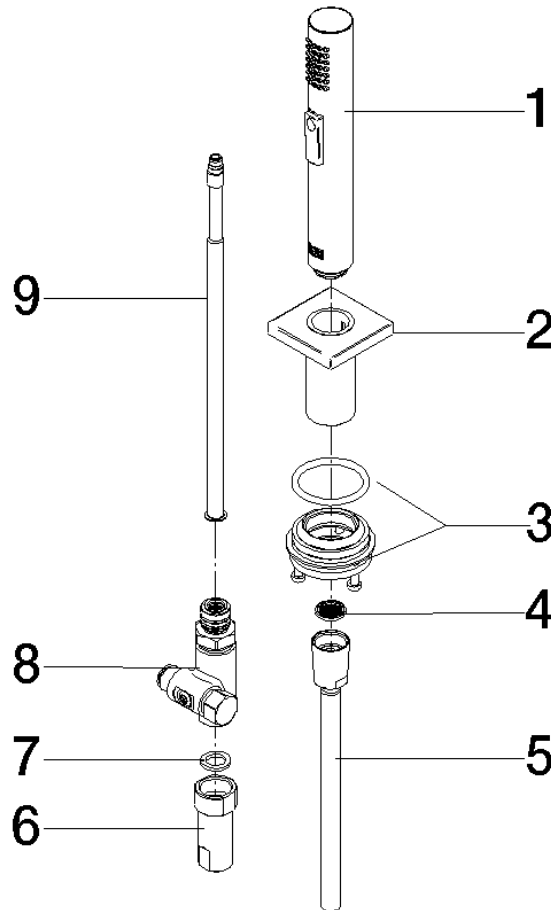

Douchette extractible - Platine

27 723 970

- avec rosace carrée
- jet douchette
- inverseur automatique sortie/douchette
- hauteur de robinetterie 190 mm
- diamètre de percement douchette à main 32 mm
- flexible de douchette tressé 1500 mm
- tête de douchette avec système anticalcaire
- sans plomb

Uniquement combinable avec 33826680, 32815680.

Avec sécurité anti-retour.

Écoulement de l'eau restante par la douchette possible après la fermeture.

Mitigeur à positionner librement.

| | | |
|--|-----------------------------|---------------|
|  | Platine | 27 723 970-08 |
|  | Chrome | 27 723 970-00 |
|  | Platine brossé | 27 723 970-06 |
|  | Dark Chrome | 27 723 970-19 |
|  | Laiton brossé (Or 23cts) | 27 723 970-28 |
|  | Champagne brossé (Or 22cts) | 27 723 970-46 |
|  | Champagne (Or 22cts) | 27 723 970-47 |
|  | Dark Platinum brossé | 27 723 970-99 |

Douche extractible - Platine

27 723 970

mm [inches]

Douchette extractible - Platine

27 723 970

Version du produit de 2/1/2023

Les pièces pour les autres finitions peuvent être trouvées ici : [Chrome](#)

Douchette extractible - Platine

27 723 970

Liste des pièces de rechange

Version du produit de 2/1/2023

| N° | Article Numéro | Désignation | Fréquence de montage | Délai de livraison |
|----|--------------------|-------------|----------------------|--------------------|
| | 04 12 11 158 00-08 | douche | 9 | 40 |