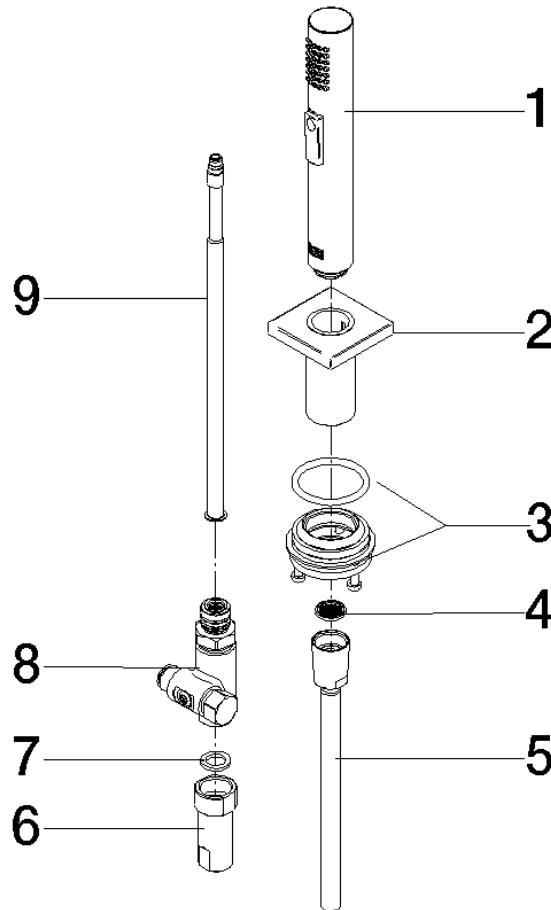

## Douchette extractible - Dark Chrome

27 723 970

- avec rosace carrée
- jet douchette
- inverseur automatique sortie/douchette
- hauteur de robinetterie 190 mm
- diamètre de percement douchette à main 32 mm
- flexible de douchette tressé 1500 mm
- tête de douchette avec système anticalcaire
- sans plomb

## Douchette extractible - Dark Chrome

27 723 970

mm [inches]

## Douchette extractible - Dark Chrome

27 723 970

## Douchette extractible - Dark Chrome

---

27 723 970