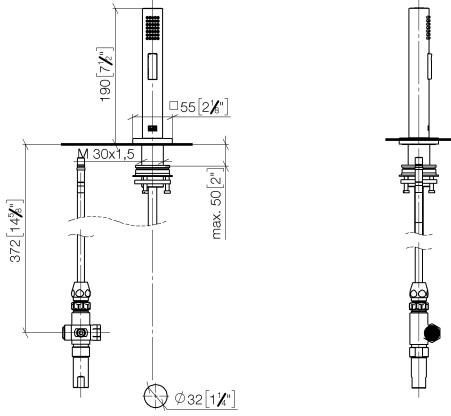

## Douchette extractible - Dark Chrome

27 723 970

- avec rosace carrée
- jet douchette
- inverseur automatique sortie/douchette
- hauteur de robinetterie 190 mm
- diamètre de percement douchette à main 32 mm
- flexible de douchette tressé 1500 mm
- tête de douchette avec système anticalcaire
- sans plomb

Uniquement combinable avec 33826680, 32815680.

Avec sécurité anti-retour.

Écoulement de l'eau restante par la douchette possible après la fermeture.

Mitigeur à positionner librement.

	Dark Chrome	27 723 970-19
	Chrome	27 723 970-00
	Platine brossé	27 723 970-06
	Platine	27 723 970-08
	Laiton brossé (Or 23cts)	27 723 970-28
	Champagne brossé (Or 22cts)	27 723 970-46
	Champagne (Or 22cts)	27 723 970-47
	Dark Platinum brossé	27 723 970-99

## Douchette extractible - Dark Chrome

27 723 970

mm [inches]

## Douchette extractible - Dark Chrome

---

27 723 970