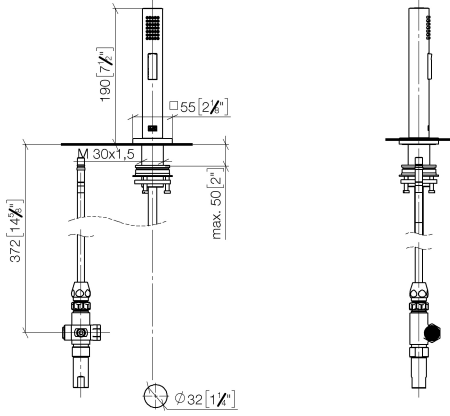

## Douchette extractible - Laiton brossé (Or 23cts)

27 723 970

- avec rosace carrée
- jet douchette
- inverseur automatique sortie/douchette
- hauteur de robinetterie 190 mm
- diamètre de percement douchette à main 32 mm
- flexible de douchette tressé 1500 mm
- tête de douchette avec système anticalcaire
- sans plomb

Uniquement combinable avec 33826680, 32815680.

Avec sécurité anti-retour.

Écoulement de l'eau restante par la douchette possible après la fermeture.

Mitigeur à positionner librement.

	Laiton brossé (Or 23cts)	27 723 970-28
	Chrome	27 723 970-00
	Platine brossé	27 723 970-06
	Platine	27 723 970-08
	Dark Chrome	27 723 970-19
	Champagne brossé (Or 22cts)	27 723 970-46
	Champagne (Or 22cts)	27 723 970-47
	Dark Platinum brossé	27 723 970-99

## Douchette extractible - Laiton brossé (Or 23cts)

27 723 970

mm [inches]

Douchette extractible - Laiton brossé (Or 23cts)

27 723 970

Version du produit de 2/1/2023

Les pièces pour les autres finitions peuvent être trouvées ici : Chrome

## Douchette extractible - Laiton brossé (Or 23cts)

---

27 723 970