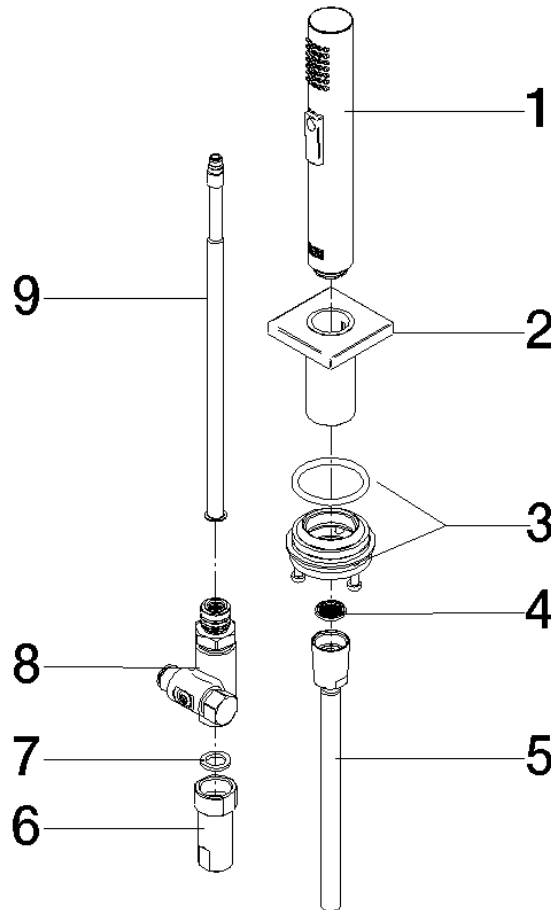

## Douchette extractible - Laiton brossé (Or 23cts)

27 723 970

- avec rosace carrée
- jet douchette
- inverseur automatique sortie/douchette
- hauteur de robinetterie 190 mm
- diamètre de percement douchette à main 32 mm
- flexible de douchette tressé 1500 mm
- tête de douchette avec système anticalcaire
- sans plomb

Uniquement combinable avec 33826680, 32815680.

Avec sécurité anti-retour.

Écoulement de l'eau restante par la douchette possible après la fermeture.

Mitigeur à positionner librement.

	Laiton brossé (Or 23cts)	27 723 970-28
	Chrome	27 723 970-00
	Platine brossé	27 723 970-06
	Platine	27 723 970-08
	Dark Chrome	27 723 970-19
	Champagne brossé (Or 22cts)	27 723 970-46
	Champagne (Or 22cts)	27 723 970-47
	Dark Platinum brossé	27 723 970-99

## Douchette extractible - Laiton brossé (Or 23cts)

27 723 970

mm [inches]

Douchette extractible - Laiton brossé (Or 23cts)

27 723 970

Version du produit de 2/1/2023

Les pièces pour les autres finitions peuvent être trouvées ici : Chrome

## Douchette extractible - Laiton brossé (Or 23cts)

---

27 723 970