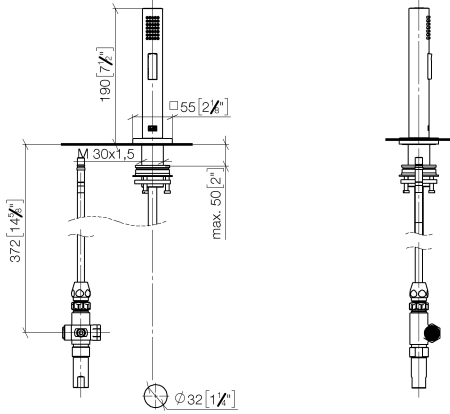

Douchette extractible - Dark Platinum brossé

27 723 970

- avec rosace carrée
- jet douchette
- inverseur automatique sortie/douchette
- hauteur de robinetterie 190 mm
- diamètre de percement douchette à main 32 mm
- flexible de douchette tressé 1500 mm
- tête de douchette avec système anticalcaire
- sans plomb

Uniquement combinable avec 33826680, 32815680.

Avec sécurité anti-retour.

Écoulement de l'eau restante par la douchette possible après la fermeture.

Mitigeur à positionner librement.

	Dark Platinum brossé	27 723 970-99
	Chrome	27 723 970-00
	Platine brossé	27 723 970-06
	Platine	27 723 970-08
	Dark Chrome	27 723 970-19
	Laiton brossé (Or 23cts)	27 723 970-28
	Champagne brossé (Or 22cts)	27 723 970-46
	Champagne (Or 22cts)	27 723 970-47

Douchette extractible - Dark Platinum brossé

27 723 970

mm [inches]

Douchette extractible - Dark Platinum brossé

27 723 970

Version du produit de 2/1/2023

Les pièces pour les
autres finitions
peuvent être
trouvées ici : Chrome

Douchette extractible - Dark Platinum brossé

27 723 970

Liste des pièces de rechange

Version du produit de 2/1/2023

N°	Article Numéro	Désignation	Fréquence de montage	Délai de livraison
	04 12 11 158 00-99	douche	9	30