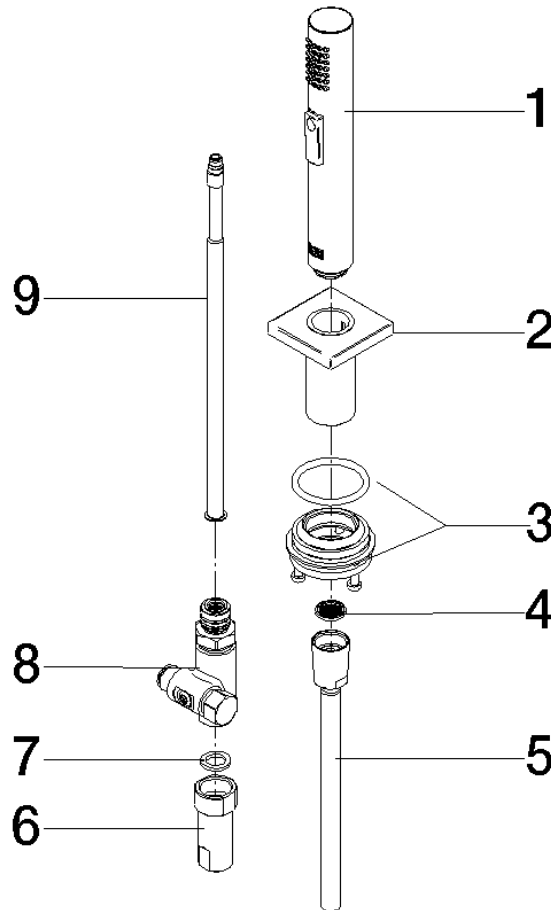

Douchette extractible - Dark Platinum brossé

27 723 970

- avec rosace carrée
- jet douchette
- inverseur automatique sortie/douchette
- hauteur de robinetterie 190 mm
- diamètre de percement douchette à main 32 mm
- flexible de douchette tressé 1500 mm
- tête de douchette avec système anticalcaire
- sans plomb

Uniquement combinable avec 33826680, 32815680.

Avec sécurité anti-retour.

Écoulement de l'eau restante par la douchette possible après la fermeture.

Mitigeur à positionner librement.

	Dark Platinum brossé	27 723 970-99
	Chrome	27 723 970-00
	Platine brossé	27 723 970-06
	Platine	27 723 970-08
	Dark Chrome	27 723 970-19
	Laiton brossé (Or 23cts)	27 723 970-28
	Champagne brossé (Or 22cts)	27 723 970-46
	Champagne (Or 22cts)	27 723 970-47

Douchette extractible - Dark Platinum brossé

27 723 970

mm [inches]

Douchette extractible - Dark Platinum brossé

27 723 970

Version du produit de 2/1/2023

Les pièces pour les
autres finitions
peuvent être
trouvées ici : Chrome

Douchette extractible - Dark Platinum brossé

27 723 970

Liste des pièces de rechange

Version du produit de 2/1/2023

N°	Article Numéro	Désignation	Fréquence de montage	Délai de livraison
	04 12 11 158 00-99	douche	9	30