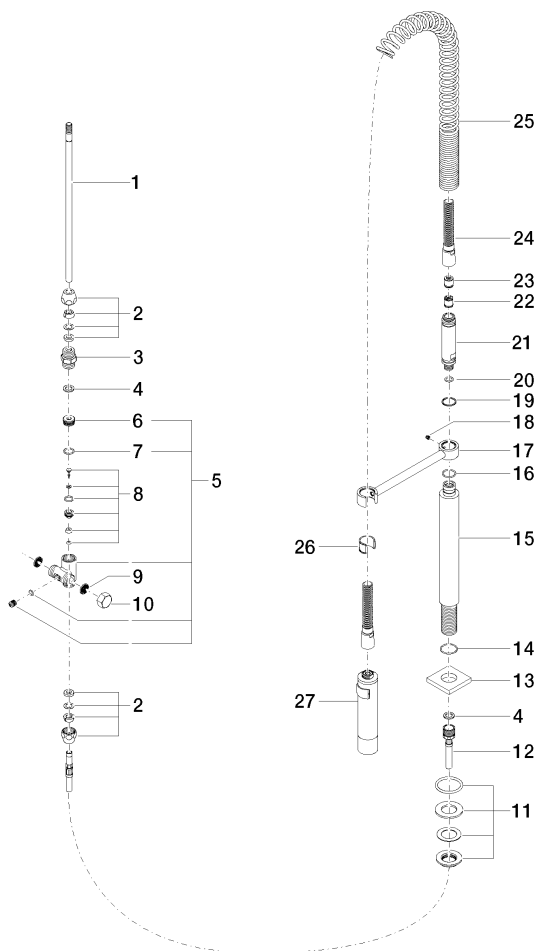

27 784 970

- jet douchette
- inverseur automatique bec/douchette pendulaire
- hauteur de robinetterie 665 mm
- rosace individuelle 55 x 55 mm
- diamètre de percement douchette pendulaire 30 mm
- tête de douchette avec système anticalcaire
- sans plomb

Uniquement combinable avec 32800680, 32843680.

Avec sécurité anti-retour.

	Chrome	27 784 970-00
	Platine brossé	27 784 970-06
	Platine	27 784 970-08
	Dark Chrome	27 784 970-19
	Chrome brossé	27 784 970-93
	Dark Platinum brossé	27 784 970-99

27 784 970

mm [inches]  
M 1:10

Diagramme de débit

Certificats

Belgaqua\_22\_277\_2  
7\_3.

27 784 970

Les pièces pour les autres finitions peuvent être trouvées ici : [Platine brossé](#)

27 784 970

Liste des pièces de rechange

N°	Article Numéro	Désignation	Fréquence de montage	Délai de livraison
1	04 24 02 046 01-07	tuyau	1	10
2	90 23 30 040 00-00	joint américain	2	10
3	90 24 03 168 00 90	raccord à vis	1	2
4	90 14 20 002 00 90	joint	2	2
5	90 17 09 046 10 90	inverseur	1	2
6	09 24 04 112 10 90	raccord à vis	1	2
7	90 14 10 033 00 90	joint	1	2
8	90 21 10 031 10 90	inverseur	1	2
9	09 23 01 039 90	tamis	2	2
10	04 21 02 006 00 92	capuchon	1	2
11	04 23 10 004 03 90	set de fixation	1	2
12	09 30 04 067 90	flexible	1	2
13	09 27 97 033-00	rosace	1	10
14	09 14 10 120 90	joint	1	2
15	09 11 10 066 10-00	raccord	1	60
16	09 14 10 031 90	joint	1	2
17	04 17 20 014 00-00	patte de fixation	1	10
18	09 31 11 049 90	tige	1	2
19	09 14 15 012 90	anneau	1	2
20	09 14 10 003 90	joint	1	2
21	09 30 01 067 10-00	adaptateur	1	10
22	90 23 01 141 00 90	anti-retour	1	2
23	09 23 01 046 90	anti-retour	1	2
24	90 30 02 065 00-00	flexible	1	10
25	09 16 02 034 90	ressort	1	2
26	90 18 40 035 00 90	douille	1	2
27	04 12 11 094 10-00	douche	1	10