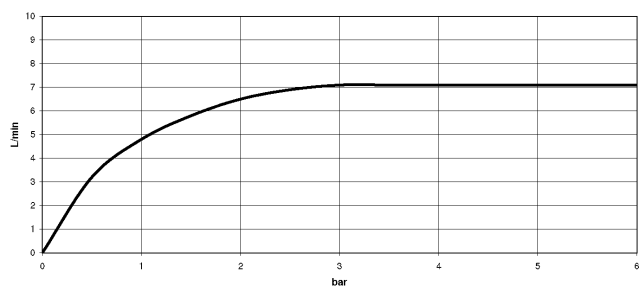

27 784 970

mm [inches]  
M 1:10

Diagramme de débit

Certificats

Belgaqua\_22\_277\_2  
7\_3.

27 784 970

Les pièces pour les autres finitions peuvent être trouvées ici : [Platine brossé](#)

27 784 970