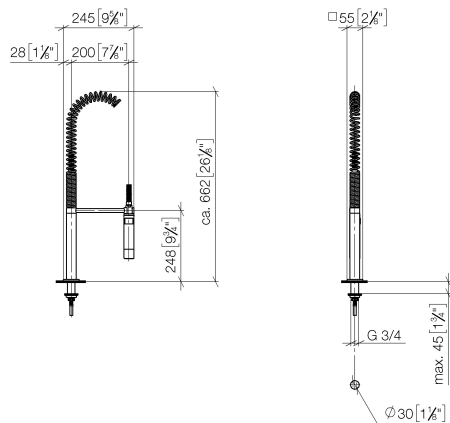

27 784 970

- jet douchette
- inverseur automatique bec/douchette pendulaire
- hauteur de robinetterie 665 mm
- rosace individuelle 55 x 55 mm
- diamètre de percement douchette pendulaire 30 mm
- tête de douchette avec système anticalcaire
- sans plomb

27 784 970

mm [inches]  
M 1:10

Diagramme de débit

Certificats

Belgaqua\_22\_277\_2  
7\_3.

27 784 970

Les pièces pour les autres finitions peuvent être trouvées ici : [Platine brossé](#)

27 784 970

Liste des pièces de rechange

N°	Article Numéro	Désignation	Fréquence de montage	Délai de livraison
1	04 24 02 046 01-07	tuyau	1	10
2	90 23 30 040 00-00	joint américain	2	10
3	90 24 03 168 00 90	raccord à vis	1	2
4	90 14 20 002 00 90	joint	2	2
5	90 17 09 046 10 90	inverseur	1	2
6	09 24 04 112 10 90	raccord à vis	1	2
7	90 14 10 033 00 90	joint	1	2
8	90 21 10 031 10 90	inverseur	1	2
9	09 23 01 039 90	tamis	2	2
10	04 21 02 006 00 92	capuchon	1	2
11	04 23 10 004 03 90	set de fixation	1	2
12	09 30 04 067 90	flexible	1	2
13	09 27 97 033-00	rosace	1	10
14	09 14 10 120 90	joint	1	2
15	09 11 10 066 10-00	raccord	1	60
16	09 14 10 031 90	joint	1	2
17	04 17 20 014 00-00	patte de fixation	1	10
18	09 31 11 049 90	tige	1	2
19	09 14 15 012 90	anneau	1	2
20	09 14 10 003 90	joint	1	2
21	09 30 01 067 10-00	adaptateur	1	10
22	90 23 01 141 00 90	anti-retour	1	2
23	09 23 01 046 90	anti-retour	1	2
24	90 30 02 065 00-00	flexible	1	10
25	09 16 02 034 90	ressort	1	2
26	90 18 40 035 00 90	douille	1	2
27	04 12 11 094 10-00	douche	1	10