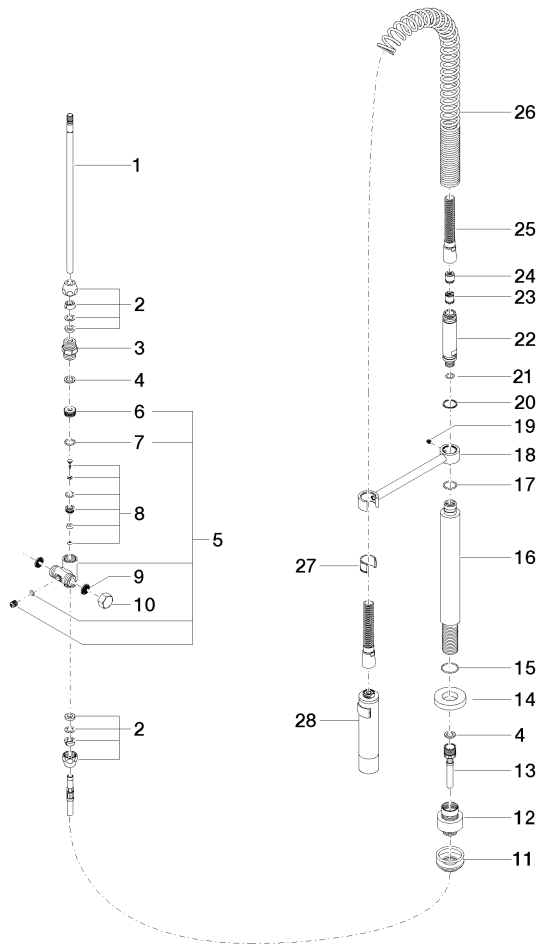

27 789 970

S'adapte aux gammes suivantes : ELIO, TARA, TARA ULTRA

- jet douchette
- inverseur automatique bec/douchette pendulaire
- hauteur de robinetterie 665 mm
- rosace individuelle Ø 55 mm
- diamètre de percement douchette pendulaire 30 mm
- tête de douchette avec système anticalcaire
- sans plomb

Uniquement combinable avec 33826790, 32800790, 33826888, 32815888, 20815892, 33826875.

Avec sécurité anti-retour.

	Chrome	27 789 970-00
	Platine brossé	27 789 970-06
	Platine	27 789 970-08
	Dark Chrome	27 789 970-19
	Chrome brossé	27 789 970-93
	Dark Platinum brossé	27 789 970-99

27 789 970

mm [inches]
M 1:10

Diagramme de débit

Certificats

LGA_18901.

LGA_28304.

Belgaqua_22_277_2
7_3.

27 789 970

27 789 970

Liste des pièces de rechange

N°	Article Numéro	Désignation	Fréquence de montage	Délai de livraison
1	04 24 02 046 01-07	tuyau	1	10
2	90 23 30 040 00-00	joint américain	2	10
3	90 24 03 168 00 90	raccord à vis	1	2
4	90 14 20 002 00 90	joint	2	2
5	90 17 09 046 10 90	inverseur	1	2
6	09 24 04 112 10 90	raccord à vis	1	2
7	90 14 10 033 00 90	joint	1	2
8	90 21 10 031 10 90	inverseur	1	2
9	09 23 01 039 90	tamis	2	2
10	04 21 02 006 00 92	capuchon	1	2
11	04 23 10 004 03 90	set de fixation	1	2
12	12 780 970 90	Set de rallonges -	1	60
13	09 30 04 067 90	flexible	1	2
14	09 28 10 064-00	rosace	1	10
15	09 14 10 120 90	joint	1	2
16	09 11 10 066 10-00	raccord	1	60
17	09 14 10 031 90	joint	1	2
18	04 17 20 014 00-00	patte de fixation	1	10
19	09 31 11 049 90	tige	1	2
20	09 14 15 012 90	anneau	1	2
21	09 14 10 003 90	joint	1	2
22	09 30 01 067 10-00	adaptateur	1	10
23	90 23 01 141 00 90	anti-retour	1	2
24	09 23 01 046 90	anti-retour	1	2
25	90 30 02 065 00-00	flexible	1	10
26	09 16 02 034 90	ressort	1	2
27	90 18 40 035 00 90	douille	1	2
28	04 12 11 094 10-00	douche	1	10