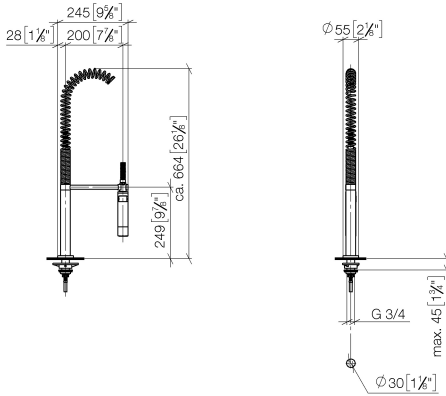

27 789 970

S'adapte aux gammes suivantes : ELIO, TARA, TARA ULTRA

- jet douchette
- inverseur automatique bec/douchette pendulaire
- hauteur de robinetterie 665 mm
- rosace individuelle Ø 55 mm
- diamètre de percement douchette pendulaire 30 mm
- tête de douchette avec système anticalcaire
- sans plomb

27 789 970

mm [inches]
M 1:10

Diagramme de débit

Certificats

LGA_18901.

LGA_28304.

Belgaqua_22_277_2
7_3.

27 789 970

27 789 970

Liste des pièces de rechange

N°	Article Numéro	Désignation	Fréquence de montage	Délai de livraison
1	04 24 02 046 01-07	tuyau	1	10
2	90 23 30 040 00-00	joint américain	2	10
3	90 24 03 168 00 90	raccord à vis	1	2
4	90 14 20 002 00 90	joint	2	2
5	90 17 09 046 10 90	inverseur	1	2
6	09 24 04 112 10 90	raccord à vis	1	2
7	90 14 10 033 00 90	joint	1	2
8	90 21 10 031 10 90	inverseur	1	2
9	09 23 01 039 90	tamis	2	2
10	04 21 02 006 00 92	capuchon	1	2
11	04 23 10 004 03 90	set de fixation	1	2
12	12 780 970 90	Set de rallonges -	1	60
13	09 30 04 067 90	flexible	1	2
14	09 28 10 064-00	rosace	1	10
15	09 14 10 120 90	joint	1	2
16	09 11 10 066 10-00	raccord	1	60
17	09 14 10 031 90	joint	1	2
18	04 17 20 014 00-00	patte de fixation	1	10
19	09 31 11 049 90	tige	1	2
20	09 14 15 012 90	anneau	1	2
21	09 14 10 003 90	joint	1	2
22	09 30 01 067 10-00	adaptateur	1	10
23	90 23 01 141 00 90	anti-retour	1	2
24	09 23 01 046 90	anti-retour	1	2
25	90 30 02 065 00-00	flexible	1	10
26	09 16 02 034 90	ressort	1	2
27	90 18 40 035 00 90	douille	1	2
28	04 12 11 094 10-00	douche	1	10