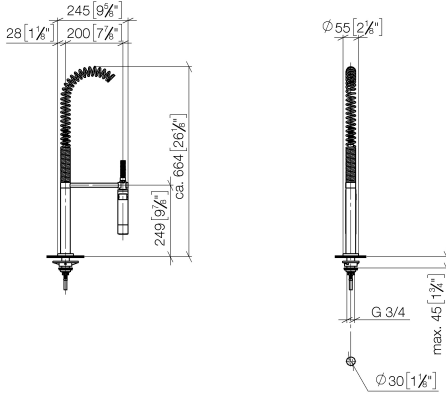

Douchette pendulaire - Dark Chrome

ELIO

27 789 970

S'adapte aux gammes suivantes : ELIO,
TARA, TARA ULTRA

- jet douchette
- inverseur automatique bec/douchette pendulaire
- hauteur de robinetterie 665 mm
- rosace individuelle Ø 55 mm
- diamètre de percement douchette pendulaire 30 mm
- tête de douchette avec système anticalcaire
- sans plomb

27 789 970

mm [inches]
M 1:10

Diagramme de débit

Certificats

LGA_18901.

Belgaqua_22_277_2
7_3.

27 789 970

Les pièces pour les autres finitions peuvent être trouvées ici : [Chrome](#)