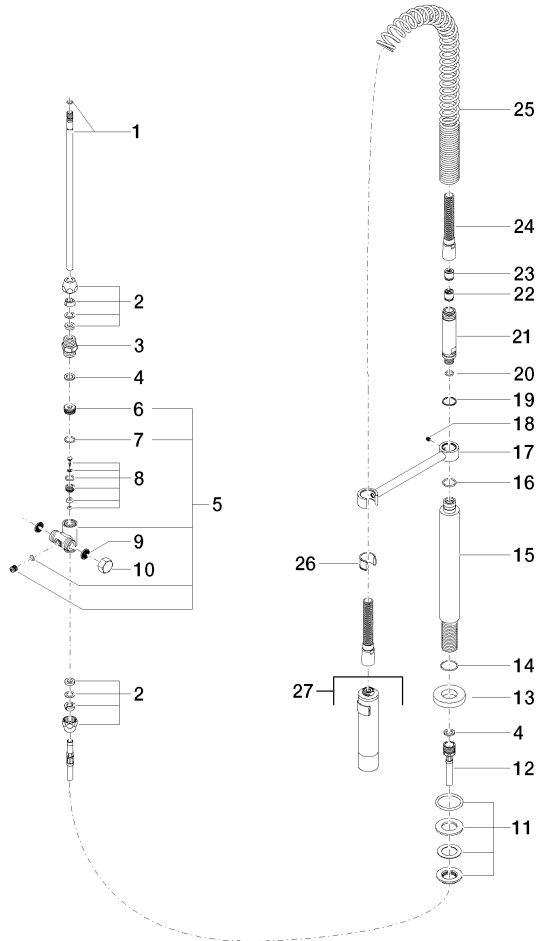

27 789 970

S'adapte aux gammes suivantes : ELIO,
TARA, TARA ULTRA

- jet douchette
- inverseur automatique bec/douchette pendulaire
- hauteur de robinetterie 665 mm
- rosace individuelle Ø 55 mm
- diamètre de percement douchette pendulaire 30 mm
- tête de douchette avec système anticalcaire
- sans plomb

27 789 970

mm [inches]
M 1:10

Diagramme de débit

Codes & Standards

DIN 4109

EN 1717

ISO 3822

Ü-Zeichen

Douchette pendulaire - Dark Platinum brossé

ELIO

27 789 970

Certificats

Belgaqua_22_277_2 LGA_18

27 789 970

Les pièces pour les autres finitions peuvent être trouvées ici : [Chrome](#)

Liste des pièces de rechange