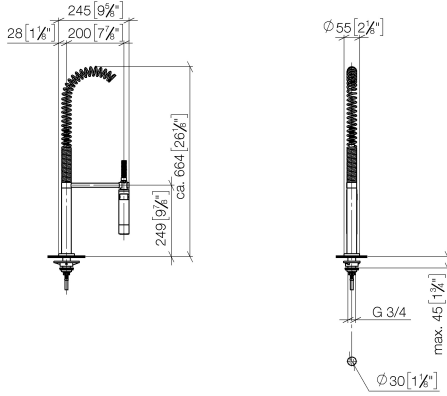

27 789 970

S'adapte aux gammes suivantes : ELIO,
TARA, TARA ULTRA

- jet douchette
- inverseur automatique bec/douchette pendulaire
- hauteur de robinetterie 665 mm
- rosace individuelle Ø 55 mm
- diamètre de percement douchette pendulaire 30 mm
- tête de douchette avec système anticalcaire
- sans plomb

27 789 970

mm [inches]
M 1:10

Diagramme de débit

Codes & Standards

DIN 4109

EN 1717

ISO 3822

Ü-Zeichen

Douchette pendulaire - Dark Platinum brossé

ELIO

27 789 970

Certificats

Belgaqua_22_277_2 LGA_18

27 789 970

Les pièces pour les autres finitions peuvent être trouvées ici : [Chrome](#)

Liste des pièces de rechange