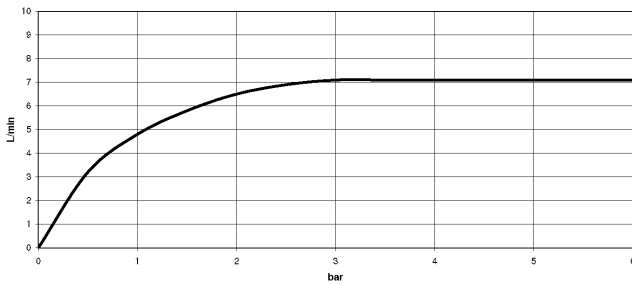

27 789 970

mm [inches]
M 1:10

Diagramme de débit

Codes & Standards

DIN 4109

EN 1717

ISO 3822

Ü-Zeichen