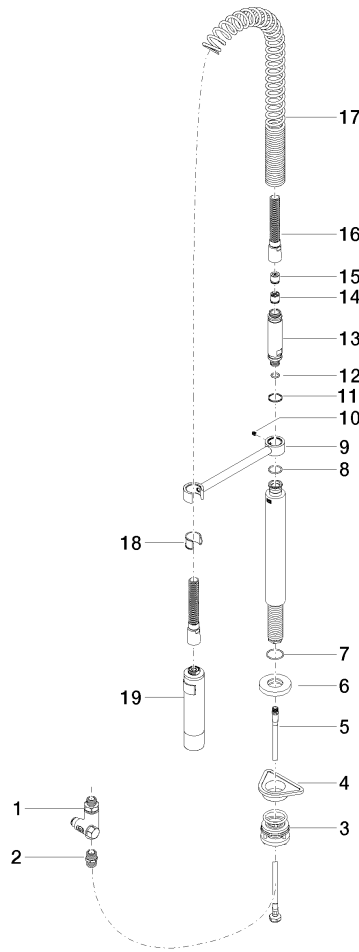

Douchette pendulaire - Chrome

27 799 970

- jet douchette
- inverseur automatique bec/douchette pendulaire
- hauteur de robinetterie 665 mm
- rosace individuelle Ø 55 mm
- diamètre de percement douchette pendulaire 30 mm
- tête de douchette avec système anticalcaire
- sans plomb

Uniquement combinable avec 32815682, 33826861, 32815861, 33836888, 32816888, 20816892, 33836875, 32815875.

Avec sécurité anti-retour.

Mitigeur à positionner librement.

	Chrome	27 799 970-00
	Platine brossé	27 799 970-06
	Platine	27 799 970-08
	Dark Chrome	27 799 970-19
	Chrome brossé	27 799 970-93
	Dark Platinum brossé	27 799 970-99

Douchette pendulaire - Chrome

27 799 970

Les pièces pour les autres finitions peuvent être trouvées ici : Platine brossé

Liste des pièces de rechange

N°	Article Numéro	Désignation	Fréquence de montage	Délai de livraison
1	90 17 09 046 12 90	inverseur	1	2
2	90 24 03 250 00 90	raccord à vis	1	2
3	04 23 10 004 03 90	set de fixation	1	2
4	09 18 40 090 90	douille	1	2
5	04 30 04 104 00 90	flexible	1	2
6	90 27 86 000 00-00	rosace	1	-
La pièce de rechange ne peut plus être commandée, veuillez commander l'article de remplacement				
7	09 14 10 120 90	joint	1	2
8	09 14 10 031 90	joint	1	2
9	04 17 20 014 00-00	patte de fixation	1	10
10	09 31 11 049 90	tige	1	2
11	09 14 15 012 90	anneau	1	2
12	09 14 10 003 90	joint	1	2
13	09 30 01 067 10-00	adaptateur	1	10
14	90 23 01 141 00 90	anti-retour	1	2
15	09 23 01 046 90	anti-retour	1	2
16	90 30 02 065 00-00	flexible	1	10
17	09 16 02 034 90	ressort	1	2
18	90 18 40 035 00 90	douille	1	2
19	04 12 11 094 10-00	douche	1	10