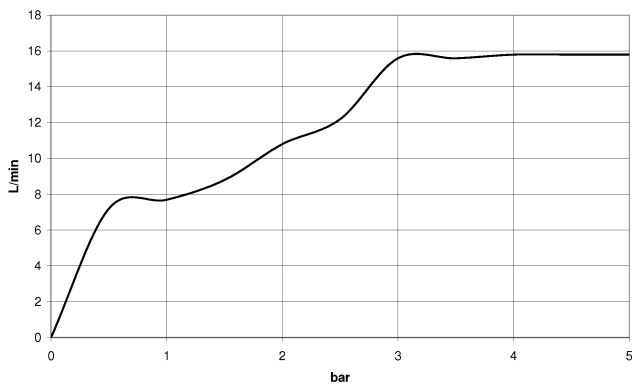

Accessoires recommandés

- Coude mural à encastrer -** 35 085 970 90
- profondeur de montage max. 163 mm
 - profondeur de montage mini. 90 mm

27 808 980

mm [inches]

Diagramme de débit

Certificats

LGA_29985. Belgaqua_22_280_2 WRAS_2209005.
7_7.