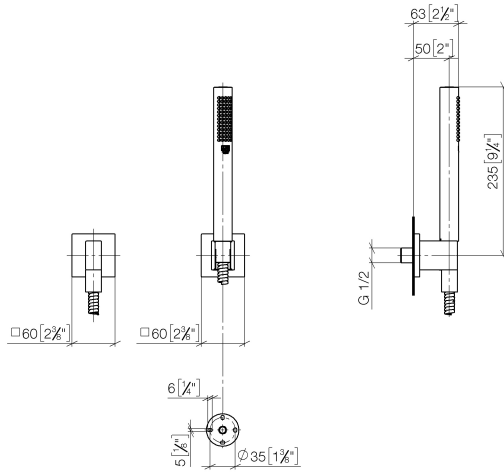

27 808 980

S'adapte aux gammes suivantes : IMO, MEM, CL.1, CYO

- COMPACT RAIN, débit max. 15 l/min (à 3 bar)
- avec système anti-calcaire
- sortie douche 3/8"
- rosace pour coude de montage mural 60 x 60 mm
- rosace pour support de douche 60 x 60 mm
- flexible de douche métallique 1250 mm avec protection anti-torsion intégrée
- coude mural 1/2"

Accessoires recommandés

- Coude mural à encastrer -** 35 085 970 90
- profondeur de montage max. 163 mm
 - profondeur de montage mini. 90 mm

27 808 980

mm [inches]

Diagramme de débit

Certificats

LGA_29985. Belgaqua_22_280_2 WRAS_2209005.
7_7.

27 808 980

Liste des pièces de rechange

N°	Article Numéro	Désignation	Fréquence de montage	Délai de livraison
1	28 450 980-28	Coude mural - Laiton brossé (Or 23cts)	1	20
2	90 14 20 026 00 90	joint	1	2
3	28 050 980-28	Support de douchette - Laiton brossé (Or 23cts)	1	20
4	90 30 02 072 00-28	Flexible métallique de douche 1/2" x 3/8" x 1250 mm - Laiton brossé (Or 23cts)	1	20
5	90 12 11 152 00-28	douche	1	-