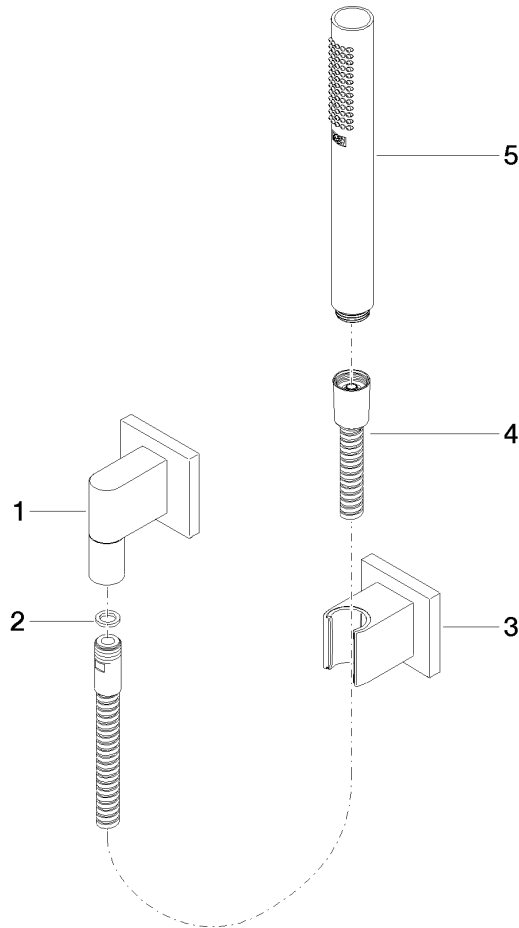

27 808 980

S'adapte aux gammes suivantes : IMO, MEM, CL.1, CYO

- COMPACT RAIN, débit max. 15 l/min (à 3 bar)
- avec système anti-calcaire
- sortie douche 3/8"
- rosace pour coude de montage mural 60 x 60 mm
- rosace pour support de douche 60 x 60 mm
- flexible de douche métallique 1250 mm avec protection anti-torsion intégrée
- coude mural 1/2"

Accessoires recommandés

- Coude mural à encastrer -** 35 085 970 90
- profondeur de montage max. 163 mm
 - profondeur de montage mini. 90 mm

27 808 980

mm [inches]

Diagramme de débit

Certificats

LGA_29985. Belgaqua_22_280_2 WRAS_2209005.
7_7.

27 808 980

Liste des pièces de rechange

N°	Article Numéro	Désignation	Fréquence de montage	Délai de livraison
1	28 450 980-28	Coude mural - Laiton brossé (Or 23cts)	1	20
2	90 14 20 026 00 90	joint	1	2
3	28 050 980-28	Support de douchette - Laiton brossé (Or 23cts)	1	20
4	90 30 02 072 00-28	Flexible métallique de douche 1/2" x 3/8" x 1250 mm - Laiton brossé (Or 23cts)	1	20
5	90 12 11 152 00-28	douche	1	-