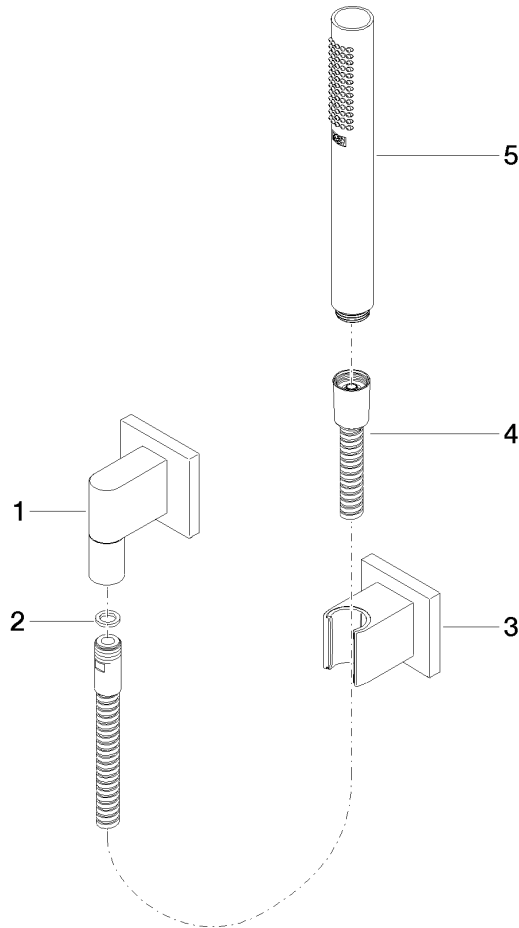

27 808 980

S'adapte aux gammes suivantes : IMO, MEM, CL.1, CYO

- COMPACT RAIN, débit max. 15 l/min (à 3 bar)
- avec système anti-calcaire
- sortie douche 3/8"
- rosace pour coude de montage mural 60 x 60 mm
- rosace pour support de douche 60 x 60 mm
- flexible de douche métallique 1250 mm avec protection anti-torsion intégrée
- coude mural 1/2"

Avec sécurité anti-retour.

	Chrome brossé	27 808 980-93
	Chrome	27 808 980-00
	Chrome	27 808 980-00 0010
	Platine brossé	27 808 980-06
	Platine brossé	27 808 980-06 0010
	Platine	27 808 980-08
	Platine	27 808 980-08 0010
	Dark Chrome	27 808 980-19
	Dark Chrome	27 808 980-19 0010
	Or clair brossé	27 808 980-27
	Or clair brossé	27 808 980-27 0010
	Laiton brossé (Or 23cts)	27 808 980-28 0010
	Laiton brossé (Or 23cts)	27 808 980-28
	Noir mat	27 808 980-33
	Noir mat	27 808 980-33 0010
	Champagne brossé (Or 22cts)	27 808 980-46 0010
	Champagne (Or 22cts)	27 808 980-47 0010
	Chrome brossé	27 808 980-93 0010
	Dark Platinum brossé	27 808 980-99
	Dark Platinum brossé	27 808 980-99 0010

## Accessoires recommandés

- Coude mural à encastrer -** 35 085 970 90
- profondeur de montage max. 163 mm
  - profondeur de montage mini. 90 mm

27 808 980

mm [inches]

Diagramme de débit

Certificats

LGA\_29985. Belgaqua\_22\_280\_2 WRAS\_2209005.  
7\_7.

27 808 980

Liste des pièces de rechange

N°	Article Numéro	Désignation	Fréquence de montage	Délai de livraison
1	28 450 980-93	Coude mural - Chrome brossé	1	10
2	90 14 20 026 00 90	joint	1	2
3	28 050 980-93	Support de douchette - Chrome brossé	1	20
4	90 30 02 072 00-93	Flexible métallique de douche 1/2" x 3/8" x 1250 mm - Chrome brossé	1	20
5	90 12 11 152 00-93	douche	1	-