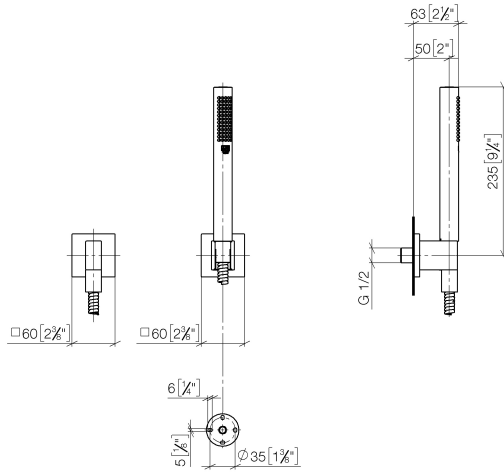

27 808 980

S'adapte aux gammes suivantes : IMO, MEM, CL.1, CYO

- COMPACT RAIN, débit max. 15 l/min (à 3 bar)
- avec système anti-calcaire
- sortie douche 3/8"
- rosace pour coude de montage mural 60 x 60 mm
- rosace pour support de douche 60 x 60 mm
- flexible de douche métallique 1250 mm avec protection anti-torsion intégrée
- coude mural 1/2"

## Accessoires recommandés

- Coude mural à encastrer -** 35 085 970 90
- profondeur de montage max. 163 mm
  - profondeur de montage mini. 90 mm

27 808 980

mm [inches]

Diagramme de débit

Certificats

LGA\_29985. Belgaqua\_22\_280\_2 WRAS\_2209005.  
7\_7.

27 808 980

Liste des pièces de rechange

N°	Article Numéro	Désignation	Fréquence de montage	Délai de livraison
1	28 450 980-93	Coude mural - Chrome brossé	1	10
2	90 14 20 026 00 90	joint	1	2
3	28 050 980-93	Support de douchette - Chrome brossé	1	20
4	90 30 02 072 00-93	Flexible métallique de douche 1/2" x 3/8" x 1250 mm - Chrome brossé	1	20
5	90 12 11 152 00-93	douche	1	-