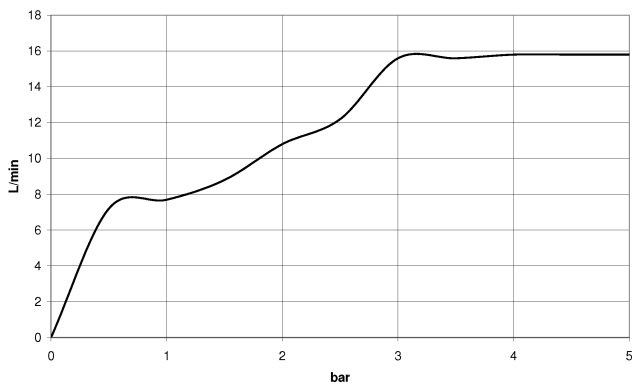

## Accessoires recommandés

- Coude mural à encastrer -** 35 085 970 90
- profondeur de montage max. 163 mm
  - profondeur de montage mini. 90 mm

27 808 980

mm [inches]

Diagramme de débit

Certificats

LGA\_29985. Belgaqua\_22\_280\_2 WRAS\_2209005.  
7\_7.