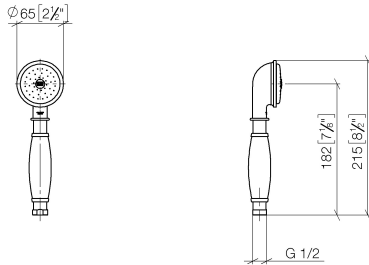

MADISON Douchette à main en laiton avec poignée en porcelaine (blanche) - Or (23,9cts)

MADISON

28 002 970

- COMPACT RAIN, débit max. 9 l/min (à 3 bar)
- Fonction à partir de: 6 l/min
- pomme de douche Ø 64 mm
- raccord 1/2"

MADISON Douchette à main en laiton avec poignée en porcelaine (blanche) - Or (23,9cts)

MADISON

28 002 970
mm [inches]

Diagramme de débit

Codes & Standards

DIN 4109

ISO 3822

Scottish Water
Byelaws

UK Water Supply
Regulations

Ü-Zeichen

MADISON Douchette à main en laiton avec poignée en porcelaine (blanche) -
Or (23,9cts)

MADISON

28 002 970
Certificats

LGA_8

WRAS_240502

28 002 970

Les pièces pour les
autres finitions
peuvent être
trouvées ici : Chrome

MADISON Douchette à main en laiton avec poignée en porcelaine (blanche) -
Or (23,9cts)

MADISON

28 002 970

Liste des pièces de rechange