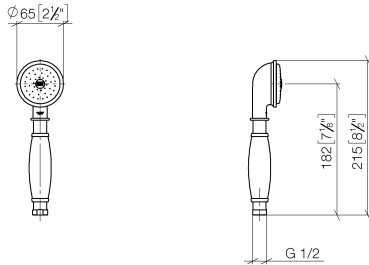

**MADISON Douchette à main en laiton avec poignée en porcelaine (blanche) -
Platine brossé**

MADISON

28 002 970

- COMPACT RAIN, débit max. 9 l/min (à 3 bar)
- Fonction à partir de: 6 l/min
- pomme de douche Ø 64 mm
- raccord 1/2"

Avec sécurité anti-retour.

	Platine brossé	28 002 970-06
	Chrome	28 002 970-00
	Chrome	28 002 970-00 0010
	Or (23,9cts)	28 002 970-01
	Platine brossé	28 002 970-06 0010
	Platine	28 002 970-08
	Platine	28 002 970-08 0010
	Laiton (Or 23cts)	28 002 970-09
	Laiton (Or 23cts)	28 002 970-09 0010
	Laiton brossé (Or 23cts)	28 002 970-28
	Laiton brossé (Or 23cts)	28 002 970-28 0010
	Chrome brossé	28 002 970-93
	Chrome brossé	28 002 970-93 0010
	Dark Platinum brossé	28 002 970-99
	Dark Platinum brossé	28 002 970-99 0010

**MADISON Douchette à main en laiton avec poignée en porcelaine (blanche) -
Platine brossé**

MADISON

28 002 970
mm [inches]

Diagramme de débit

Codes & Standards

DIN 4109

ISO 3822

Scottish Water
Byelaws

UK Water Supply
Regulations

Ü-Zeichen

MADISON Douchette à main en laiton avec poignée en porcelaine (blanche) -
Platine brossé

MADISON

28 002 970
Certificats

LGA_8

WRAS_240502

28 002 970