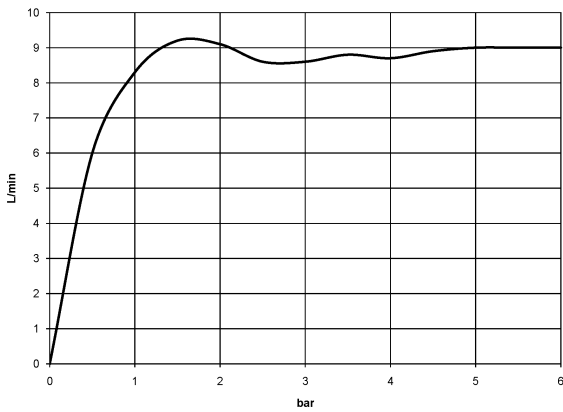

**MADISON Douchette à main en laiton avec poignée en porcelaine (blanche) -
Platine brossé**

MADISON

28 002 970
mm [inches]

Diagramme de débit

Codes & Standards

DIN 4109

ISO 3822

Scottish Water
Byelaws