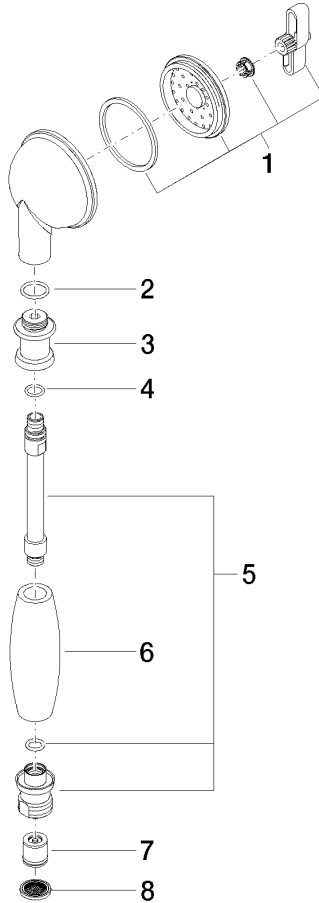

**MADISON Douchette à main en laiton avec poignée en porcelaine (blanche) -
Platine**

MADISON

28 002 970

- COMPACT RAIN, débit max. 9 l/min (à 3 bar)
- Fonction à partir de: 6 l/min
- pomme de douche Ø 64 mm
- raccord 1/2"

**MADISON Douchette à main en laiton avec poignée en porcelaine (blanche) -
Platine**

MADISON

28 002 970
mm [inches]

Diagramme de débit

Codes & Standards

DIN 4109

ISO 3822

Scottish Water
Byelaws

UK Water Supply
Regulations

Ü-Zeichen

MADISON Douchette à main en laiton avec poignée en porcelaine (blanche) -
Platine

MADISON

28 002 970
Certificats

LGA_8

WRAS_240502

28 002 970

Les pièces pour les
autres finitions
peuvent être
trouvées ici : Chrome

MADISON Douchette à main en laiton avec poignée en porcelaine (blanche) -
Platine

MADISON

28 002 970

Liste des pièces de rechange

N°	Article Numéro	Désignation	Fréquence de montage	Délai de livraison
	90 12 01 010 00 90	set	8	2