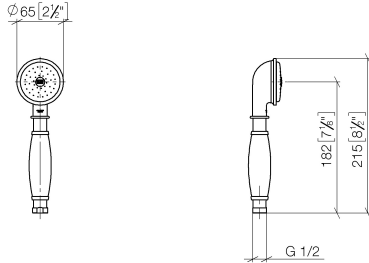

**MADISON Douchette à main en laiton avec poignée en porcelaine (blanche) -
Laiton (Or 23cts)**

MADISON

28 002 970

- COMPACT RAIN, débit max. 9 l/min (à 3 bar)
- Fonction à partir de: 6 l/min
- pomme de douche Ø 64 mm
- raccord 1/2"

**MADISON Douchette à main en laiton avec poignée en porcelaine (blanche) -
Laiton (Or 23cts)**

MADISON

28 002 970
mm [inches]

Diagramme de débit

Codes & Standards

DIN 4109

ISO 3822

Scottish Water
Byelaws

UK Water Supply
Regulations

Ü-Zeichen

MADISON Douchette à main en laiton avec poignée en porcelaine (blanche) -
Laiton (Or 23cts)

MADISON

28 002 970
Certificats

LGA_8

WRAS_240502

28 002 970