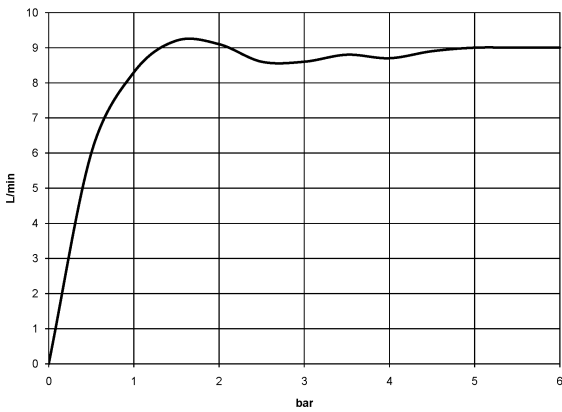

**MADISON Douchette à main en laiton avec poignée en porcelaine (blanche) -
Laiton (Or 23cts)**

MADISON

28 002 970
mm [inches]

Diagramme de débit

Codes & Standards

DIN 4109

ISO 3822

Scottish Water
Byelaws