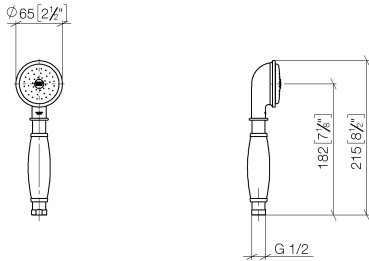

**MADISON Douchette à main en laiton avec poignée en porcelaine (blanche)  
FlowReduce - Laiton brossé (Or 23cts)**

MADISON

28 002 970

- COMPACT RAIN, débit max. 6,8 l/min (à 3 bar)
- pomme de douche Ø 64 mm
- raccord 1/2"
- Ce produit contribue au respect des exigences des systèmes d'évaluation des bâtiments écologiques, par exemple LEED®, BREEAM®, DGNB

Avec sécurité anti-retour.

	Laiton brossé (Or 23cts)	28 002 970-28 0010
	Chrome	28 002 970-00
	Chrome	28 002 970-00 0010
	Or (23,9cts)	28 002 970-01
	Platine brossé	28 002 970-06
	Platine brossé	28 002 970-06 0010
	Platine	28 002 970-08
	Platine	28 002 970-08 0010
	Laiton (Or 23cts)	28 002 970-09
	Laiton (Or 23cts)	28 002 970-09 0010
	Laiton brossé (Or 23cts)	28 002 970-28
	Chrome brossé	28 002 970-93
	Chrome brossé	28 002 970-93 0010
	Dark Platinum brossé	28 002 970-99
	Dark Platinum brossé	28 002 970-99 0010

**MADISON Douchette à main en laiton avec poignée en porcelaine (blanche)  
FlowReduce - Laiton brossé (Or 23cts)**

MADISON

28 002 970  
mm [inches]

**Diagramme de débit**

**Codes & Standards**

DIN 4109

ISO 3822

### Liste des pièces de rechange

N°	Article Numéro	Désignation	Fréquence de montage	Délai de livraison
	90 12 01 010 00 90	set	8	2