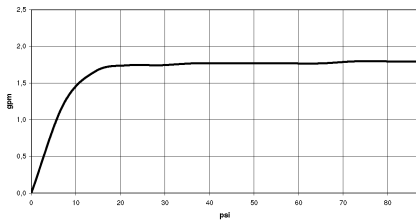

Avec sécurité anti-retour.

	Laiton brossé (Or 23cts)	28 002 970-28 0010
	Chrome	28 002 970-00
	Chrome	28 002 970-00 0010
	Or (23,9cts)	28 002 970-01
	Platine brossé	28 002 970-06
	Platine brossé	28 002 970-06 0010
	Platine	28 002 970-08
	Platine	28 002 970-08 0010
	Laiton (Or 23cts)	28 002 970-09
	Laiton (Or 23cts)	28 002 970-09 0010
	Laiton brossé (Or 23cts)	28 002 970-28
	Chrome brossé	28 002 970-93
	Chrome brossé	28 002 970-93 0010
	Dark Platinum brossé	28 002 970-99
	Dark Platinum brossé	28 002 970-99 0010

**MADISON Douchette à main en laiton avec poignée en porcelaine (blanche)  
FlowReduce - Laiton brossé (Or 23cts)**

MADISON

28 002 970  
mm [inches]

**Diagramme de débit**

**Codes & Standards**

DIN 4109

ISO 3822