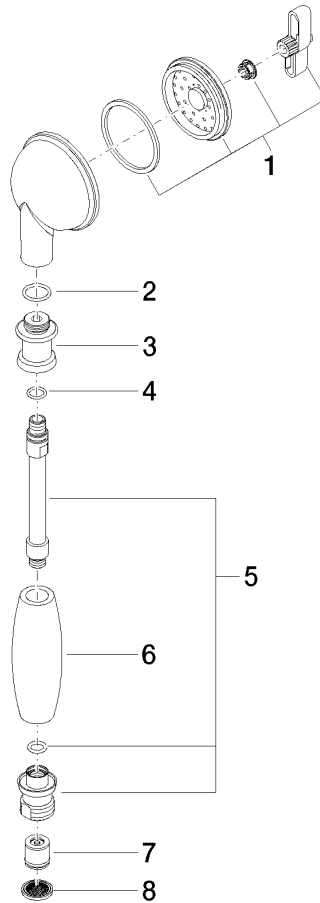

28 002 970

Les pièces pour les
autres finitions
peuvent être
trouvées ici : Chrome