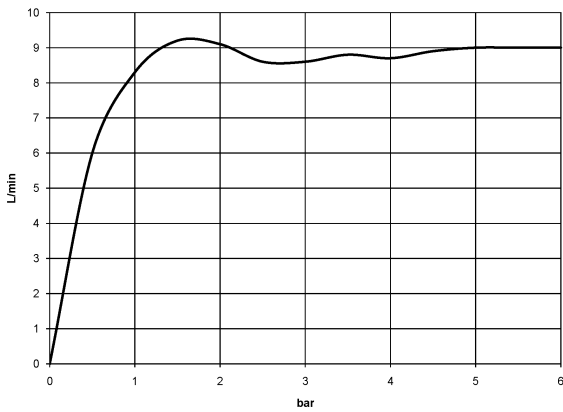

**MADISON Douchette à main en laiton avec poignée en porcelaine (blanche) -
Chrome brossé**

MADISON

28 002 970
mm [inches]

Diagramme de débit

Codes & Standards

DIN 4109

ISO 3822

Scottish Water
Byelaws