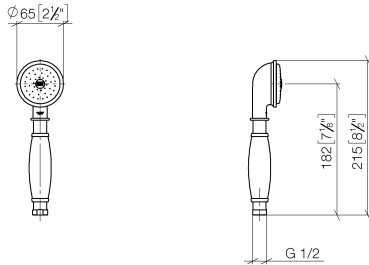

**MADISON Douchette à main en laiton avec poignée en porcelaine (blanche) -
Chrome brossé**

MADISON

28 002 970

- COMPACT RAIN, débit max. 9 l/min (à 3 bar)
- Fonction à partir de: 6 l/min
- pomme de douche Ø 64 mm
- raccord 1/2"

**MADISON Douchette à main en laiton avec poignée en porcelaine (blanche) -
Chrome brossé**

MADISON

28 002 970
mm [inches]

Diagramme de débit

Codes & Standards

DIN 4109

ISO 3822

Scottish Water
Byelaws

UK Water Supply
Regulations

Ü-Zeichen

MADISON Douchette à main en laiton avec poignée en porcelaine (blanche) -
Chrome brossé

MADISON

28 002 970
Certificats

LGA_8

WRAS_240502

28 002 970