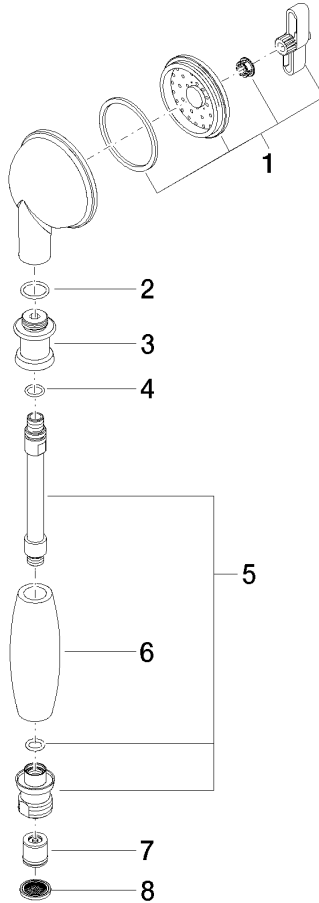

28 002 970

Les pièces pour les
autres finitions
peuvent être
trouvées ici : Chrome