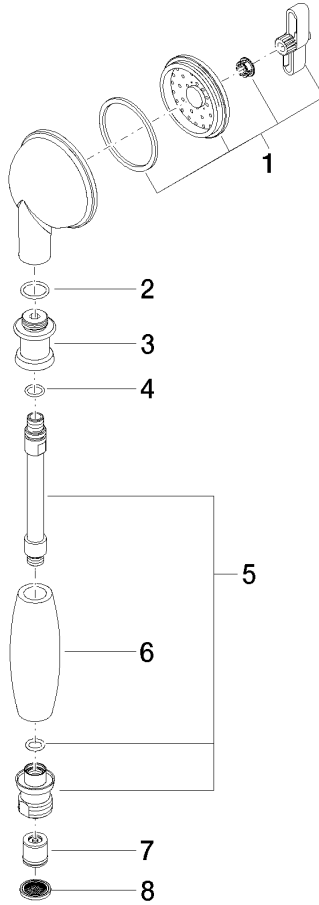

**MADISON Douchette à main en laiton avec poignée en porcelaine (blanche) -
Dark Platinum brossé**

MADISON

28 002 970

- COMPACT RAIN, débit max. 9 l/min (à 3 bar)
- Fonction à partir de: 6 l/min
- pomme de douche Ø 64 mm
- raccord 1/2"

**MADISON Douchette à main en laiton avec poignée en porcelaine (blanche) -
Dark Platinum brossé**

MADISON

28 002 970
mm [inches]

Diagramme de débit

Codes & Standards

DIN 4109

ISO 3822

Scottish Water
Byelaws

28 002 970

Les pièces pour les
autres finitions
peuvent être
trouvées ici : Chrome

MADISON Douchette à main en laiton avec poignée en porcelaine (blanche) -
Dark Platinum brossé

MADISON

28 002 970

Liste des pièces de rechange

N°	Article Numéro	Désignation	Fréquence de montage	Délai de livraison
	90 12 01 010 00 90	set	8	2