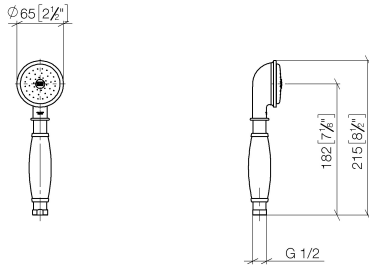

**MADISON Douchette à main en laiton avec poignée en porcelaine (blanche) -
Dark Platinum brossé**

MADISON

28 002 970

- COMPACT RAIN, débit max. 9 l/min (à 3 bar)
- Fonction à partir de: 6 l/min
- pomme de douche Ø 64 mm
- raccord 1/2"

**MADISON Douchette à main en laiton avec poignée en porcelaine (blanche) -
Dark Platinum brossé**

MADISON

28 002 970
mm [inches]

Diagramme de débit

Codes & Standards

DIN 4109

ISO 3822

Scottish Water
Byelaws

UK Water Supply
Regulations

Ü-Zeichen

MADISON Douchette à main en laiton avec poignée en porcelaine (blanche) -
Dark Platinum brossé

MADISON

28 002 970

Certificats

LGA_8

WRAS_240502

28 002 970

Les pièces pour les
autres finitions
peuvent être
trouvées ici : Chrome

MADISON Douchette à main en laiton avec poignée en porcelaine (blanche) -
Dark Platinum brossé

MADISON

28 002 970

Liste des pièces de rechange