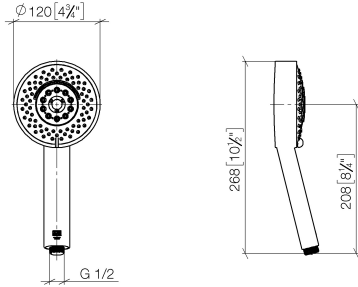

## Douchette à main FlowReduce - Dark Chrome

IMO

28 012 979

- 4 jets réglables : COMPACT RAIN, COMPACT SOFT FLOW, COMPACT AQUAPRESSURE FLOW, COMPACT CASCADE, débit max. 6,8 l/min (à 3 bar)
- avec système anti-calcaire
- pomme de douche Ø 120 mm
- raccord 1/2"
- Ce produit contribue au respect des exigences des systèmes d'évaluation des bâtiments écologiques, par exemple LEED®, BREEAM®, DGNB

## Douchette à main FlowReduce - Dark Chrome

---

IMO

28 012 979

28 012 979

mm [inches]

**Diagramme de débit**

**Codes & Standards**