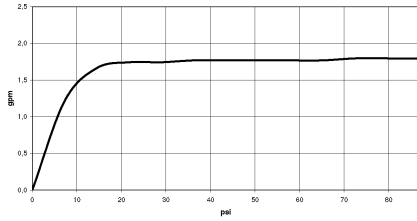

## Douchette à main FlowReduce - Dark Chrome

---

IMO

28 012 979

28 012 979

mm [inches]

**Diagramme de débit**

**Codes & Standards**