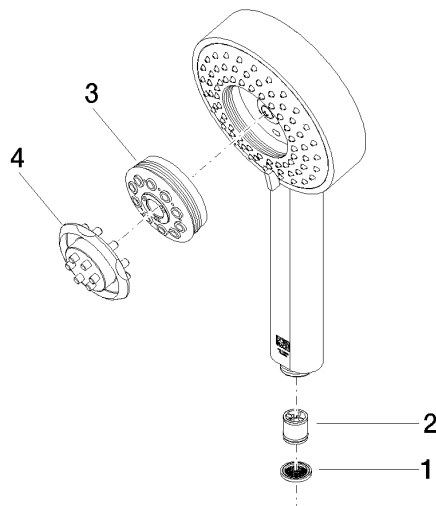

28 012 979

Les pièces pour les
autres finitions
peuvent être
trouvées ici : Chrome