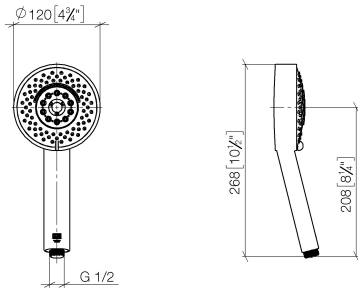

28 012 979

- 4 jets réglables : COMPACT RAIN, COMPACT SOFT FLOW, COMPACT AQUAPRESSURE FLOW, COMPACT CASCADE, débit max. 6,8 l/min (à 3 bar)
- avec système anti-calcaire
- pomme de douche Ø 120 mm
- raccord 1/2"
- Ce produit contribue au respect des exigences des systèmes d'évaluation des bâtiments écologiques, par exemple LEED®, BREEAM®, DGNB

Avec sécurité anti-retour.

S'adapte aux gammes suivantes : IMO, LULU, MADISON, MEM, TARA, CL.1, LISSÉ, VAIA, META, CYO

	Or clair	28 012 979-26 0010
	Chrome	28 012 979-00 0010
	Chrome	28 012 979-00
	Platine brossé	28 012 979-06
	Platine brossé	28 012 979-06 0010
	Platine	28 012 979-08
	Platine	28 012 979-08 0010
	Dark Chrome	28 012 979-19
	Dark Chrome	28 012 979-19 0010
	Or clair	28 012 979-26
	Or clair brossé	28 012 979-27
	Or clair brossé	28 012 979-27 0010
	Laiton brossé (Or 23cts)	28 012 979-28
	Laiton brossé (Or 23cts)	28 012 979-28 0010
	Noir mat	28 012 979-33
	Noir mat	28 012 979-33 0010
	Bronze brossé	28 012 979-42
	Bronze brossé	28 012 979-42 0010
	Champagne brossé (Or 22cts)	28 012 979-46 0010
	Champagne brossé (Or 22cts)	28 012 979-46
	Champagne (Or 22cts)	28 012 979-47
	Champagne (Or 22cts)	28 012 979-47 0010
	Chrome brossé	28 012 979-93
	Chrome brossé	28 012 979-93 0010
	Dark Platinum brossé	28 012 979-99 0010
	Dark Platinum brossé	28 012 979-99

Douchette à main FlowReduce - Or clair

IMO

28 012 979

28 012 979

mm [inches]

Diagramme de débit

Codes & Standards

DIN 4109