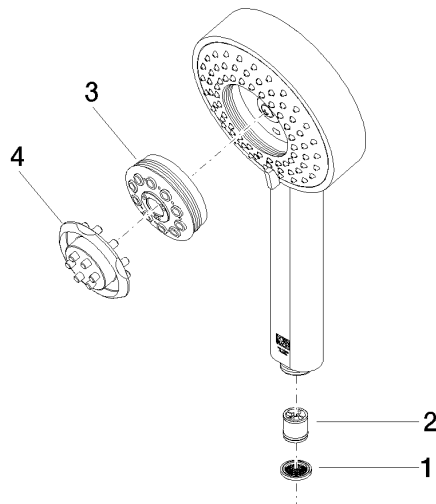

28 012 979

- 4 jets réglables : COMPACT RAIN, COMPACT SOFT FLOW, COMPACT AQUAPRESSURE FLOW, COMPACT CASCADE, débit max. 6,8 l/min (à 3 bar)
- avec système anti-calcaire
- pomme de douche Ø 120 mm
- raccord 1/2"
- Ce produit contribue au respect des exigences des systèmes d'évaluation des bâtiments écologiques, par exemple LEED®, BREEAM®, DGNB

Douchette à main FlowReduce - Or clair

IMO

28 012 979

28 012 979

mm [inches]

Diagramme de débit

Codes & Standards

DIN 4109

ISO 3822

Ü-Zeichen

Douchette à main FlowReduce - Or clair

IMO

28 012 979

Certificats

LGA_29

28 012 979

Version du produit de 4/1/2024

Les pièces pour les
autres finitions
peuvent être
trouvées ici : Chrome

Douchette à main FlowReduce - Or clair

IMO

28 012 979

Liste des pièces de rechange

Version du produit de 4/1/2024