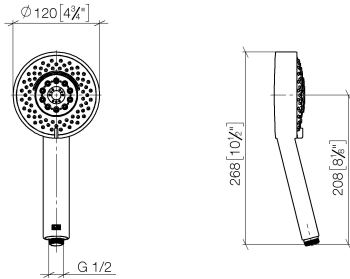

**Douchette à main - Laiton brossé (Or 23cts)**

IMO

28 012 979

- 4 jets réglables : COMPACT RAIN, COMPACT SOFT FLOW, COMPACT AQUAPRESSURE FLOW, COMPACT CASCADE, débit max. 15 l/min (à 3 bar)
- avec système anti-calcaire
- pomme de douche Ø 120 mm
- raccord 1/2"

## Douchette à main - Laiton brossé (Or 23cts)

---

IMO

28 012 979

28 012 979

mm [inches]

**Diagramme de débit**

**Codes & Standards**