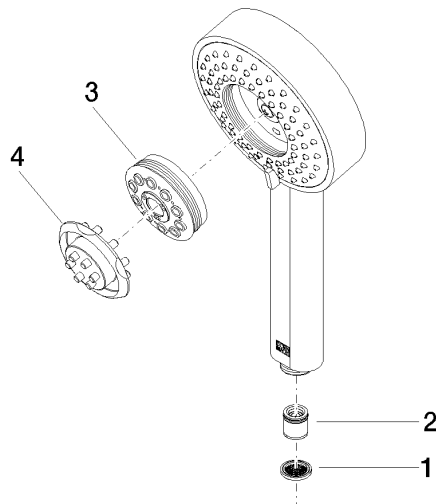

**Douchette à main - Laiton brossé (Or 23cts)**

IMO

28 012 979

- 4 jets réglables : COMPACT RAIN, COMPACT SOFT FLOW, COMPACT AQUAPRESSURE FLOW, COMPACT CASCADE, débit max. 15 l/min (à 3 bar)
- avec système anti-calcaire
- pomme de douche Ø 120 mm
- raccord 1/2"

## Douchette à main - Laiton brossé (Or 23cts)

---

IMO

28 012 979

28 012 979

mm [inches]

**Diagramme de débit**

**Codes & Standards**

DIN 4109

ISO 3822

Ü-Zeichen

Douchette à main - Laiton brossé (Or 23cts)

---

IMO

28 012 979

Certificats

---

LGA\_29

28 012 979

**Version du produit de 4/1/2024**

Les pièces pour les  
autres finitions  
peuvent être  
trouvées ici : [Chrome](#)