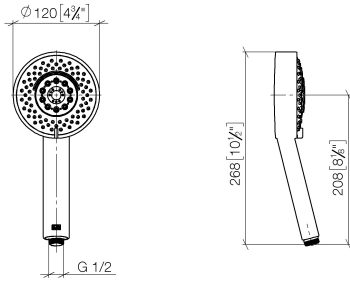

Douchette à main - Dark Platinum brossé

IMO

28 012 979

- 4 jets réglables : COMPACT RAIN, COMPACT SOFT FLOW, COMPACT AQUAPRESSURE FLOW, COMPACT CASCADE, débit max. 15 l/min (à 3 bar)
- avec système anti-calcaire
- pomme de douche Ø 120 mm
- raccord 1/2"

Douchette à main - Dark Platinum brossé

IMO

28 012 979

28 012 979

mm [inches]

Diagramme de débit

Codes & Standards

DIN 4109