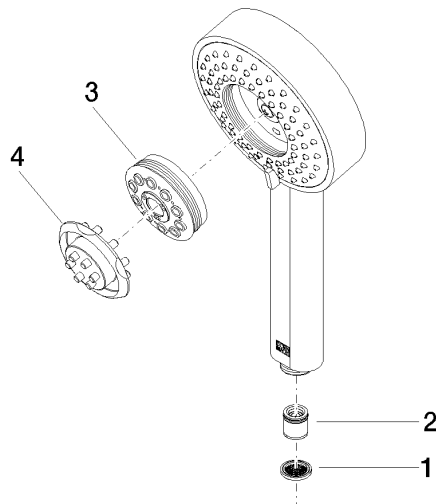

Douchette à main - Dark Platinum brossé

IMO

28 012 979

- 4 jets réglables : COMPACT RAIN, COMPACT SOFT FLOW, COMPACT AQUAPRESSURE FLOW, COMPACT CASCADE, débit max. 15 l/min (à 3 bar)
- avec système anti-calcaire
- pomme de douche Ø 120 mm
- raccord 1/2"

Douchette à main - Dark Platinum brossé

IMO

28 012 979

28 012 979

mm [inches]

Diagramme de débit

Codes & Standards

DIN 4109

ISO 3822

Ü-Zeichen

Douchette à main - Dark Platinum brossé

IMO

28 012 979

Certificats

LGA_29

28 012 979

Version du produit de 4/1/2024

Les pièces pour les
autres finitions
peuvent être
trouvées ici : [Chrome](#)

Douchette à main - Dark Platinum brossé

IMO

28 012 979

Liste des pièces de rechange

Version du produit de 4/1/2024