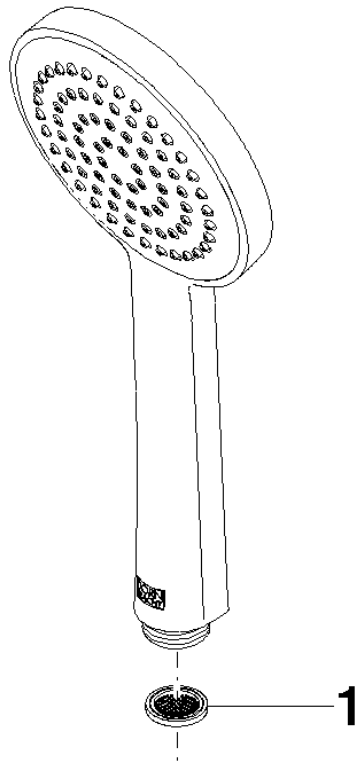

28 015 979

Liste des pièces de rechange

N°	Article Numéro	Désignation	Fréquence de montage	Délai de livraison
1	09 23 01 039 90	tamis	1	2