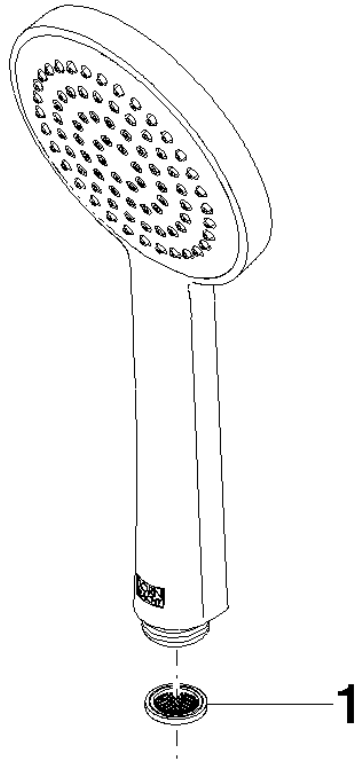

Douchette à main - Laiton brossé (Or 23cts)

IMO

28 015 979

- COMPACT RAIN, débit max. 15 l/min (à 3 bar)
- avec système anti-calcaire
- pomme de douche Ø 100 mm
- raccord 1/2"

Avec sécurité anti-retour.

S'adapte aux gammes suivantes : IMO, LULU, MADISON, MEM, TARA, CL.1, LISSÉ, VAIA, META, CYO

	Laiton brossé (Or 23cts)	28 015 979-28
	Chrome	28 015 979-00
	Chrome	28 015 979-00 0010
	Platine brossé	28 015 979-06
	Platine brossé	28 015 979-06 0010
	Platine	28 015 979-08
	Platine	28 015 979-08 0010
	Dark Chrome	28 015 979-19
	Dark Chrome	28 015 979-19 0010
	Or clair	28 015 979-26
	Or clair	28 015 979-26 0010
	Or clair brossé	28 015 979-27 0010
	Or clair brossé	28 015 979-27
	Laiton brossé (Or 23cts)	28 015 979-28 0010
	Noir mat	28 015 979-33
	Noir mat	28 015 979-33 0010
	Bronze brossé	28 015 979-42
	Bronze brossé	28 015 979-42 0010
	Champagne brossé (Or 22cts)	28 015 979-46
	Champagne brossé (Or 22cts)	28 015 979-46 0010
	Champagne (Or 22cts)	28 015 979-47
	Champagne (Or 22cts)	28 015 979-47 0010
	Chrome brossé	28 015 979-93
	Chrome brossé	28 015 979-93 0010
	Dark Platinum brossé	28 015 979-99
	Dark Platinum brossé	28 015 979-99 0010

Douchette à main - Laiton brossé (Or 23cts)

IMO

28 015 979

28 015 979

mm [inches]

Diagramme de débit

Codes & Standards

DIN 4109

Certificats

WRAS_2009

DVGW_DW-
6517DN0

LGA_29

28 015 979

Version du produit de 4/1/2024

Les pièces pour les
autres finitions
peuvent être
trouvées ici : Chrome

Douchette à main - Laiton brossé (Or 23cts)