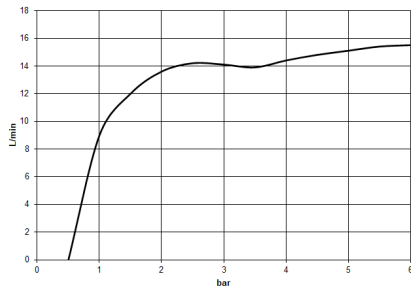

## Douchette à main - Bronze brossé

---

IMO

28 015 979

28 015 979

mm [inches]

### Diagramme de débit