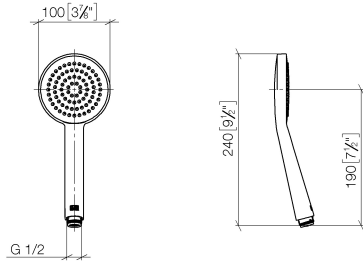

28 015 979

- COMPACT RAIN, débit max. 15 l/min (à 3 bar)
- avec système anti-calcaire
- pomme de douche Ø 100 mm
- raccord 1/2"

Avec sécurité anti-retour.

S'adapte aux gammes suivantes : IMO, LULU, MADISON, MEM, TARA, CL.1, LISSÉ, VAIA, META, CYO

## Douchette à main - Bronze brossé

---

IMO

28 015 979

28 015 979

mm [inches]

### Diagramme de débit