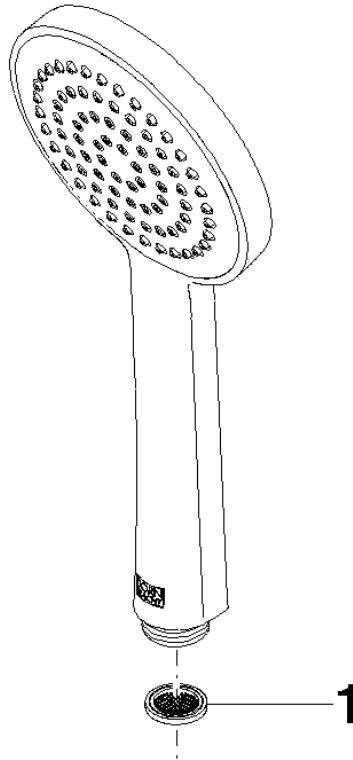

28 015 979

- COMPACT RAIN, débit max. 15 l/min (à 3 bar)
- avec système anti-calcaire
- pomme de douche Ø 100 mm
- raccord 1/2"

Avec sécurité anti-retour.

S'adapte aux gammes suivantes : IMO, LULU, MADISON, MEM, TARA, CL.1, LISSÉ, VAIA, META, CYO

## Douchette à main - Bronze brossé

---

IMO

28 015 979

28 015 979

mm [inches]

## Douchette à main - Bronze brossé

---

IMO

28 015 979

Certificats

---

LGA\_29

28 015 979

**Version du produit de 4/1/2024**

Les pièces pour les  
autres finitions  
peuvent être  
trouvées ici : Chrome