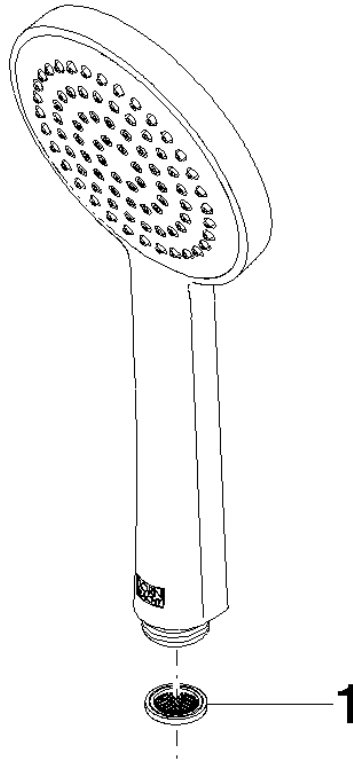

28 015 979

Version du produit de 4/1/2024

Les pièces pour les
autres finitions
peuvent être
trouvées ici : Chrome