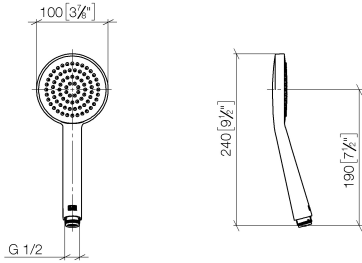

**Douchette à main - Champagne brossé (Or 22cts)**

IMO

28 015 979

- COMPACT RAIN, débit max. 15 l/min (à 3 bar)
- avec système anti-calcaire
- pomme de douche Ø 100 mm
- raccord 1/2"

Avec sécurité anti-retour.

## Douchette à main - Champagne brossé (Or 22cts)

---

IMO

28 015 979

28 015 979

mm [inches]

**Diagramme de débit**

**Codes & Standards**