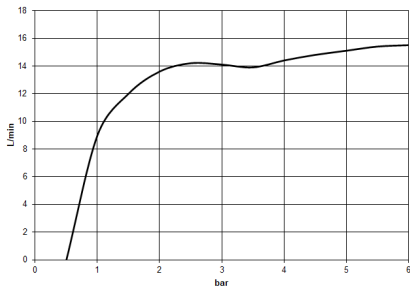

## Douchette à main - Champagne brossé (Or 22cts)

---

IMO

28 015 979

28 015 979

mm [inches]

**Diagramme de débit**

**Codes & Standards**