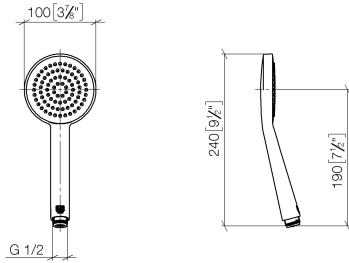

Douchette à main FlowReduce - Champagne brossé (Or 22cts)

IMO

28 015 979

- COMPACT RAIN, débit max. 6,8 l/min (à 3 bar)
- avec système anti-calcaire
- pomme de douche Ø 100 mm
- raccord 1/2"
- Ce produit contribue au respect des exigences des systèmes d'évaluation des bâtiments écologiques, par exemple LEED®, BREEAM®, DGNB

Douchette à main FlowReduce - Champagne brossé (Or 22cts)

IMO

28 015 979

28 015 979

mm [inches]

Diagramme de débit

Codes & Standards

DIN 4109