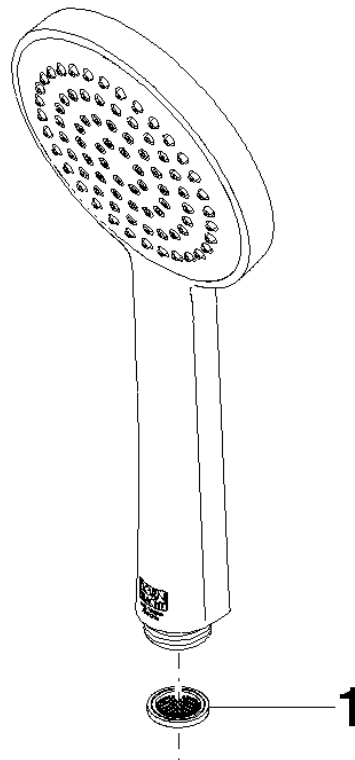

Douchette à main FlowReduce - Champagne brossé (Or 22cts)

IMO

28 015 979

- COMPACT RAIN, débit max. 6,8 l/min (à 3 bar)
- avec système anti-calcaire
- pomme de douche Ø 100 mm
- raccord 1/2"
- Ce produit contribue au respect des exigences des systèmes d'évaluation des bâtiments écologiques, par exemple LEED®, BREEAM®, DGNB

Douchette à main FlowReduce - Champagne brossé (Or 22cts)

IMO

28 015 979

28 015 979

mm [inches]

Diagramme de débit

Codes & Standards

DIN 4109

EN 1112

ISO 3822

Ü-Zeichen

Douchette à main FlowReduce - Champagne brossé (Or 22cts)

IMO

28 015 979

Certificats

DVGW_DW-
6517DN0

LGA_29

28 015 979

Version du produit de 4/1/2024

Les pièces pour les
autres finitions
peuvent être
trouvées ici : Chrome

Douchette à main FlowReduce - Champagne brossé (Or 22cts)

IMO

28 015 979

Liste des pièces de rechange