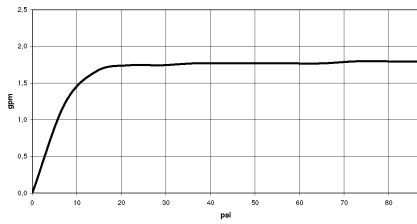

Douchette à main FlowReduce - Champagne brossé (Or 22cts)

IMO

28 015 979

28 015 979

mm [inches]

Diagramme de débit

Codes & Standards

DIN 4109