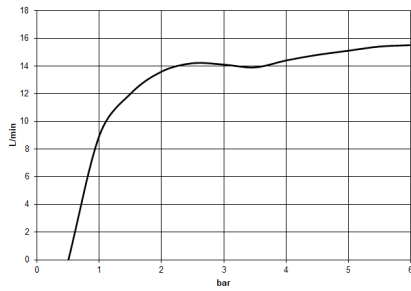

## Douchette à main - Chrome brossé

---

IMO

28 015 979

28 015 979

mm [inches]

**Diagramme de débit**

**Codes & Standards**