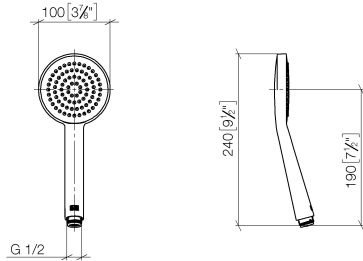

28 015 979

- COMPACT RAIN, débit max. 15 l/min (à 3 bar)
- avec système anti-calcaire
- pomme de douche Ø 100 mm
- raccord 1/2"

Avec sécurité anti-retour.

S'adapte aux gammes suivantes : IMO, LULU, MADISON, MEM, TARA, CL.1, LISSÉ, VAIA, META, CYO

## Douchette à main - Chrome brossé

---

IMO

28 015 979

28 015 979

mm [inches]

**Diagramme de débit**

**Codes & Standards**