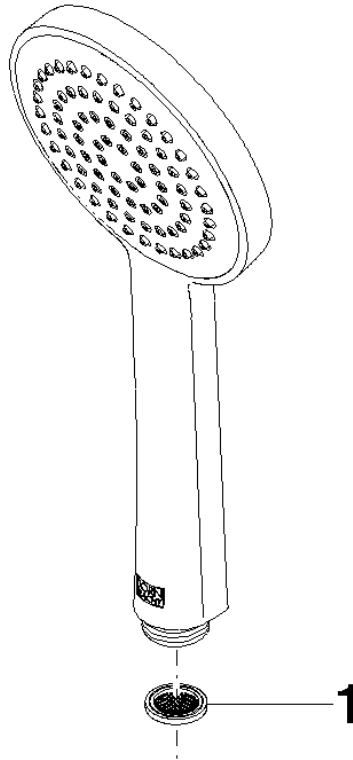

Douchette à main - Dark Platinum brossé

IMO

28 015 979

- COMPACT RAIN, débit max. 15 l/min (à 3 bar)
- avec système anti-calcaire
- pomme de douche Ø 100 mm
- raccord 1/2"

Avec sécurité anti-retour.

S'adapte aux gammes suivantes : IMO, LULU, MADISON, MEM, TARA, CL.1, LISSÉ, VAIA, META, CYO

	Dark Platinum brossé	28 015 979-99
	Chrome	28 015 979-00
	Chrome	28 015 979-00 0010
	Platine brossé	28 015 979-06
	Platine brossé	28 015 979-06 0010
	Platine	28 015 979-08
	Platine	28 015 979-08 0010
	Dark Chrome	28 015 979-19
	Dark Chrome	28 015 979-19 0010
	Or clair	28 015 979-26
	Or clair	28 015 979-26 0010
	Or clair brossé	28 015 979-27 0010
	Or clair brossé	28 015 979-27
	Laiton brossé (Or 23cts)	28 015 979-28
	Laiton brossé (Or 23cts)	28 015 979-28 0010
	Noir mat	28 015 979-33
	Noir mat	28 015 979-33 0010
	Bronze brossé	28 015 979-42
	Bronze brossé	28 015 979-42 0010
	Champagne brossé (Or 22cts)	28 015 979-46
	Champagne brossé (Or 22cts)	28 015 979-46 0010
	Champagne (Or 22cts)	28 015 979-47
	Champagne (Or 22cts)	28 015 979-47 0010
	Chrome brossé	28 015 979-93
	Chrome brossé	28 015 979-93 0010
	Dark Platinum brossé	28 015 979-99 0010

Douchette à main - Dark Platinum brossé

IMO

28 015 979

28 015 979

mm [inches]

Diagramme de débit

Codes & Standards

DIN 4109

Certificats

WRAS_2009

DVGW_DW-
6517DN0

LGA_29

28 015 979

Version du produit de 4/1/2024

Les pièces pour les
autres finitions
peuvent être
trouvées ici : Chrome

Douchette à main - Dark Platinum brossé