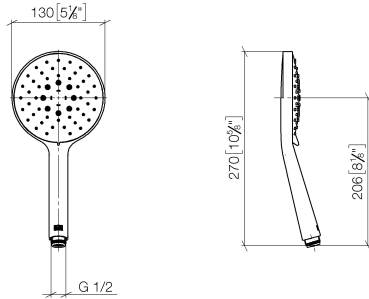

28 016 979

- 3 ou 5 jets réglables : COMPACT RAIN, COMPACT SOFT FLOW, COMPACT AQUAPRESSURE FLOW, débit max. 15 l/min (à 3 bar)
- avec système anti-calcaire
- douche de tête Ø 130 mm
- raccord 1/2"

Avec sécurité anti-retour.

S'adapte aux gammes suivantes : IMO, LULU, MADISON, MEM, TARA, CL.1, LISSÉ, VAIA, META, CYO

	Dark Chrome	28 016 979-19
	Chrome	28 016 979-00 0010
	Chrome	28 016 979-00
	Platine brossé	28 016 979-06 0010
	Platine brossé	28 016 979-06
	Platine	28 016 979-08
	Platine	28 016 979-08 0010
	Dark Chrome	28 016 979-19 0010
	Or clair	28 016 979-26
	Or clair	28 016 979-26 0010
	Or clair brossé	28 016 979-27
	Or clair brossé	28 016 979-27 0010
	Laiton brossé (Or 23cts)	28 016 979-28
	Laiton brossé (Or 23cts)	28 016 979-28 0010
	Noir mat	28 016 979-33
	Noir mat	28 016 979-33 0010
	Bronze brossé	28 016 979-42 0010
	Bronze brossé	28 016 979-42
	Champagne brossé (Or 22cts)	28 016 979-46 0010
	Champagne brossé (Or 22cts)	28 016 979-46
	Champagne (Or 22cts)	28 016 979-47
	Champagne (Or 22cts)	28 016 979-47 0010
	Chrome brossé	28 016 979-93
	Chrome brossé	28 016 979-93 0010
	Dark Platinum brossé	28 016 979-99
	Dark Platinum brossé	28 016 979-99 0010

Douchette à main - Dark Chrome

IMO

28 016 979

28 016 979

mm [inches]

Diagramme de débit

Codes & Standards

DIN 4109