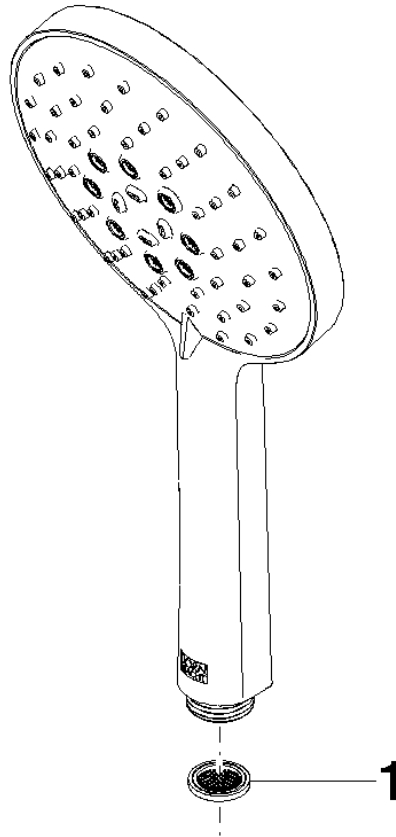

28 016 979

- 3 ou 5 jets réglables : COMPACT RAIN, COMPACT SOFT FLOW, COMPACT AQUAPRESSURE FLOW, débit max. 15 l/min (à 3 bar)
- avec système anti-calcaire
- douche de tête Ø 130 mm
- raccord 1/2"

Avec sécurité anti-retour.

S'adapte aux gammes suivantes : IMO, LULU, MADISON, MEM, TARA, CL.1, LISSÉ, VAIA, META, CYO

	Dark Chrome	28 016 979-19
	Chrome	28 016 979-00 0010
	Chrome	28 016 979-00
	Platine brossé	28 016 979-06 0010
	Platine brossé	28 016 979-06
	Platine	28 016 979-08
	Platine	28 016 979-08 0010
	Dark Chrome	28 016 979-19 0010
	Or clair	28 016 979-26
	Or clair	28 016 979-26 0010
	Or clair brossé	28 016 979-27
	Or clair brossé	28 016 979-27 0010
	Laiton brossé (Or 23cts)	28 016 979-28
	Laiton brossé (Or 23cts)	28 016 979-28 0010
	Noir mat	28 016 979-33
	Noir mat	28 016 979-33 0010
	Bronze brossé	28 016 979-42 0010
	Bronze brossé	28 016 979-42
	Champagne brossé (Or 22cts)	28 016 979-46 0010
	Champagne brossé (Or 22cts)	28 016 979-46
	Champagne (Or 22cts)	28 016 979-47
	Champagne (Or 22cts)	28 016 979-47 0010
	Chrome brossé	28 016 979-93
	Chrome brossé	28 016 979-93 0010
	Dark Platinum brossé	28 016 979-99
	Dark Platinum brossé	28 016 979-99 0010

Douchette à main - Dark Chrome

IMO

28 016 979

28 016 979

mm [inches]

Diagramme de débit

Codes & Standards

DIN 4109

DVGW_DW-
6517DN0

28 016 979

Les pièces pour les
autres finitions
peuvent être
trouvées ici : Chrome

Douchette à main - Dark Chrome

IMO

28 016 979

Liste des pièces de rechange