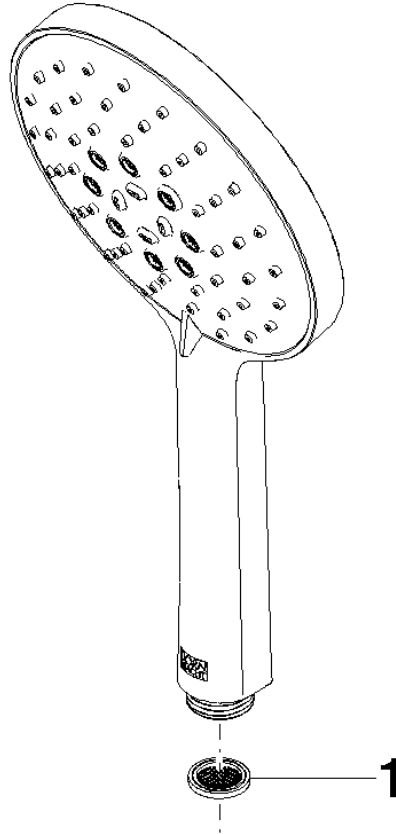

Douchette à main - Noir mat

IMO

28 016 979

28 016 979

mm [inches]

Diagramme de débit

Codes & Standards

DIN 4109

EN 1112

ISO 3822

Scottish Water
Byelaws

UK Water Supply
Regulations

Ü-Zeichen

Douchette à main - Noir mat

IMO

28 016 979

Certificats

WRAS_2009

LGA_29

DVGW_DW-
6517DN0

28 016 979

Version du produit de 4/1/2024

Les pièces pour les
autres finitions
peuvent être
trouvées ici : Chrome

Douchette à main - Noir mat