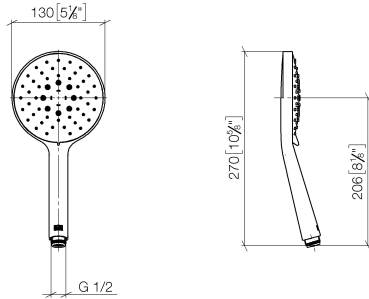

28 016 979

- 3 ou 5 jets réglables : COMPACT RAIN, COMPACT SOFT FLOW, COMPACT AQUAPRESSURE FLOW, débit max. 15 l/min (à 3 bar)
- avec système anti-calcaire
- douche de tête Ø 130 mm
- raccord 1/2"

Avec sécurité anti-retour.

S'adapte aux gammes suivantes : IMO, LULU, MADISON, MEM, TARA, CL.1, LISSÉ, VAIA, META, CYO

	Noir mat	28 016 979-33
	Chrome	28 016 979-00 0010
	Chrome	28 016 979-00
	Platine brossé	28 016 979-06 0010
	Platine brossé	28 016 979-06
	Platine	28 016 979-08
	Platine	28 016 979-08 0010
	Dark Chrome	28 016 979-19
	Dark Chrome	28 016 979-19 0010
	Or clair	28 016 979-26
	Or clair	28 016 979-26 0010
	Or clair brossé	28 016 979-27
	Or clair brossé	28 016 979-27 0010
	Laiton brossé (Or 23cts)	28 016 979-28
	Laiton brossé (Or 23cts)	28 016 979-28 0010
	Noir mat	28 016 979-33 0010
	Bronze brossé	28 016 979-42 0010
	Bronze brossé	28 016 979-42
	Champagne brossé (Or 22cts)	28 016 979-46 0010
	Champagne brossé (Or 22cts)	28 016 979-46
	Champagne (Or 22cts)	28 016 979-47
	Champagne (Or 22cts)	28 016 979-47 0010
	Chrome brossé	28 016 979-93
	Chrome brossé	28 016 979-93 0010
	Dark Platinum brossé	28 016 979-99
	Dark Platinum brossé	28 016 979-99 0010

Douchette à main - Noir mat

IMO

28 016 979

28 016 979

mm [inches]

Diagramme de débit

Codes & Standards

DIN 4109

EN 1112

ISO 3822

Scottish Water
Byelaws

UK Water Supply
Regulations

Ü-Zeichen

Douchette à main - Noir mat

IMO

28 016 979