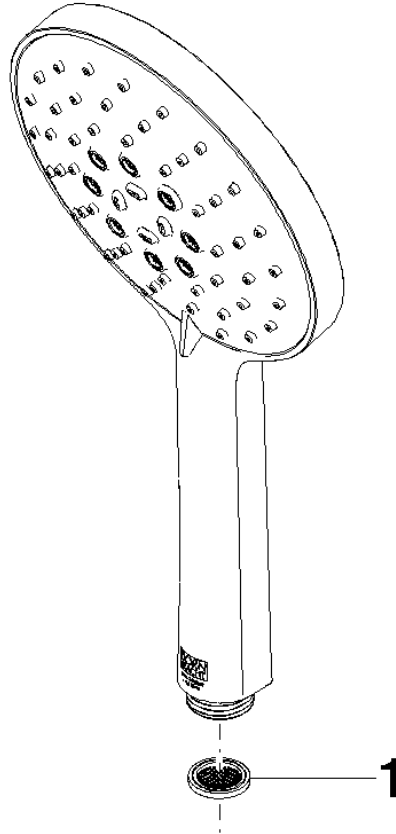

28 016 979

Version du produit de 4/1/2024

Les pièces pour les
autres finitions
peuvent être
trouvées ici : Chrome