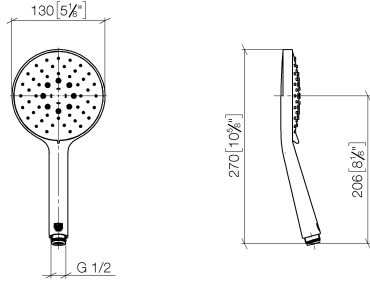

## Douchette à main FlowReduce - Bronze brossé

IMO

28 016 979

- 3 ou 5 jets réglables : COMPACT RAIN, COMPACT SOFT FLOW, COMPACT AQUAPRESSURE FLOW, débit max. 6,8 l/min (à 3 bar)
- avec système anti-calcaire
- douche de tête Ø 130 mm
- raccord 1/2"
- Ce produit contribue au respect des exigences des systèmes d'évaluation des bâtiments écologiques, par exemple LEED®, BREEAM®, DGNB

Avec sécurité anti-retour.

S'adapte aux gammes suivantes : IMO, LULU, MADISON, MEM, TARA, CL.1, LISSÉ, VAIA, META, CYO

	Bronze brossé	28 016 979-42 0010
	Chrome	28 016 979-00 0010
	Chrome	28 016 979-00
	Platine brossé	28 016 979-06 0010
	Platine brossé	28 016 979-06
	Platine	28 016 979-08
	Platine	28 016 979-08 0010
	Dark Chrome	28 016 979-19
	Dark Chrome	28 016 979-19 0010
	Or clair	28 016 979-26
	Or clair	28 016 979-26 0010
	Or clair brossé	28 016 979-27
	Or clair brossé	28 016 979-27 0010
	Laiton brossé (Or 23cts)	28 016 979-28
	Laiton brossé (Or 23cts)	28 016 979-28 0010
	Noir mat	28 016 979-33
	Noir mat	28 016 979-33 0010
	Bronze brossé	28 016 979-42
	Champagne brossé (Or 22cts)	28 016 979-46 0010
	Champagne brossé (Or 22cts)	28 016 979-46
	Champagne (Or 22cts)	28 016 979-47
	Champagne (Or 22cts)	28 016 979-47 0010
	Chrome brossé	28 016 979-93
	Chrome brossé	28 016 979-93 0010
	Dark Platinum brossé	28 016 979-99
	Dark Platinum brossé	28 016 979-99 0010

## Douchette à main FlowReduce - Bronze brossé

---

IMO

28 016 979

28 016 979

mm [inches]

### Diagramme de débit