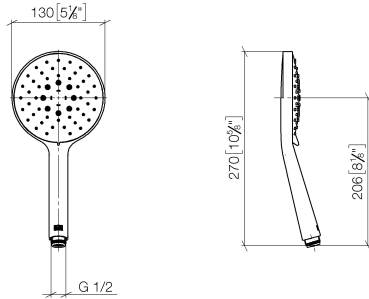

28 016 979

- 3 ou 5 jets réglables : COMPACT RAIN, COMPACT SOFT FLOW, COMPACT AQUAPRESSURE FLOW, débit max. 15 l/min (à 3 bar)
- avec système anti-calcaire
- douche de tête Ø 130 mm
- raccord 1/2"

Avec sécurité anti-retour.

S'adapte aux gammes suivantes : IMO, LULU, MADISON, MEM, TARA, CL.1, LISSÉ, VAIA, META, CYO

	Dark Platinum brossé	28 016 979-99
	Chrome	28 016 979-00 0010
	Chrome	28 016 979-00
	Platine brossé	28 016 979-06 0010
	Platine brossé	28 016 979-06
	Platine	28 016 979-08
	Platine	28 016 979-08 0010
	Dark Chrome	28 016 979-19
	Dark Chrome	28 016 979-19 0010
	Or clair	28 016 979-26
	Or clair	28 016 979-26 0010
	Or clair brossé	28 016 979-27
	Or clair brossé	28 016 979-27 0010
	Laiton brossé (Or 23cts)	28 016 979-28
	Laiton brossé (Or 23cts)	28 016 979-28 0010
	Noir mat	28 016 979-33
	Noir mat	28 016 979-33 0010
	Bronze brossé	28 016 979-42 0010
	Bronze brossé	28 016 979-42
	Champagne brossé (Or 22cts)	28 016 979-46 0010
	Champagne brossé (Or 22cts)	28 016 979-46
	Champagne (Or 22cts)	28 016 979-47
	Champagne (Or 22cts)	28 016 979-47 0010
	Chrome brossé	28 016 979-93
	Chrome brossé	28 016 979-93 0010
	Dark Platinum brossé	28 016 979-99 0010

Douchette à main - Dark Platinum brossé

IMO

28 016 979

28 016 979

mm [inches]

Diagramme de débit

Codes & Standards

DIN 4109