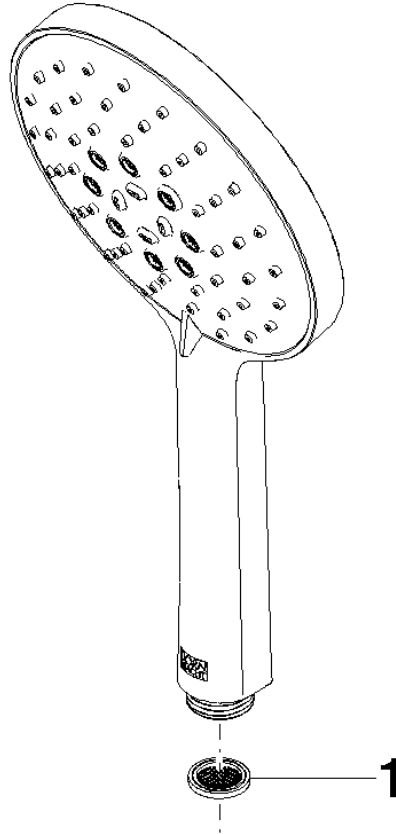

Douchette à main - Dark Platinum brossé

IMO

28 016 979

28 016 979

mm [inches]

Diagramme de débit

Codes & Standards

DIN 4109

Certificats

WRAS_2009

LGA_29

DVGW_DW-
6517DN0

28 016 979

Version du produit de 4/1/2024

Les pièces pour les
autres finitions
peuvent être
trouvées ici : Chrome

Douchette à main - Dark Platinum brossé