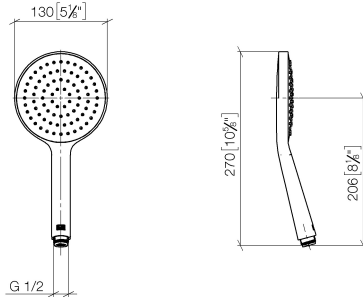

## Douchette à main - Chrome

IMO

28 017 979

- COMPACT RAIN, débit max. 15 l/min (à 3 bar)
- avec système anti-calcaire
- douche de tête Ø 130 mm
- raccord 1/2"

Avec sécurité anti-retour.

S'adapte aux gammes suivantes : IMO, LULU, MADISON, MEM, TARA, CL.1, LISSÉ, VAIA, META, CYO

	Chrome	28 017 979-00
	Chrome	28 017 979-00 0010
	Platine brossé	28 017 979-06 0010
	Platine brossé	28 017 979-06
	Platine	28 017 979-08 0010
	Platine	28 017 979-08
	Dark Chrome	28 017 979-19
	Dark Chrome	28 017 979-19 0010
	Or clair	28 017 979-26 0010
	Or clair	28 017 979-26
	Or clair brossé	28 017 979-27 0010
	Or clair brossé	28 017 979-27
	Laiton brossé (Or 23cts)	28 017 979-28
	Laiton brossé (Or 23cts)	28 017 979-28 0010
	Noir mat	28 017 979-33 0010
	Noir mat	28 017 979-33
	Bronze brossé	28 017 979-42 0010
	Bronze brossé	28 017 979-42
	Champagne brossé (Or 22cts)	28 017 979-46 0010
	Champagne brossé (Or 22cts)	28 017 979-46
	Champagne (Or 22cts)	28 017 979-47
	Champagne (Or 22cts)	28 017 979-47 0010
	Chrome brossé	28 017 979-93
	Chrome brossé	28 017 979-93 0010
	Dark Platinum brossé	28 017 979-99
	Dark Platinum brossé	28 017 979-99 0010

## Douchette à main - Chrome

IMO

28 017 979

28 017 979

mm [inches]

Diagramme de débit

Certificats

DVGW\_DW-  
6517DN0129.