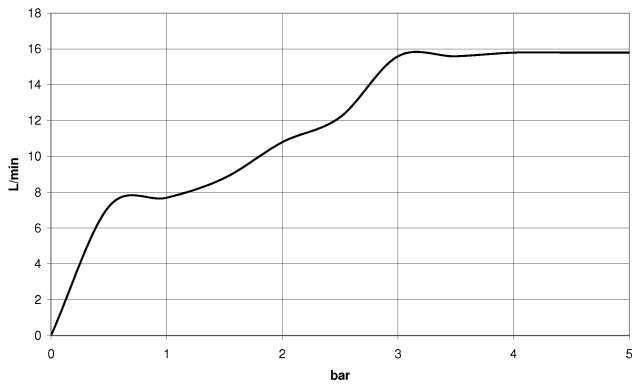

## Douchette à main - Chrome

IMO

28 017 979

- COMPACT RAIN, débit max. 15 l/min (à 3 bar)
- avec système anti-calcaire
- douche de tête Ø 130 mm
- raccord 1/2"

Avec sécurité anti-retour.

S'adapte aux gammes suivantes : IMO, LULU, MADISON, MEM, TARA, CL.1, LISSÉ, VAIA, META, CYO

## Douchette à main - Chrome

IMO

28 017 979

28 017 979

mm [inches]

Diagramme de débit

Certificats

DVGW\_DW-  
6517DN0129.