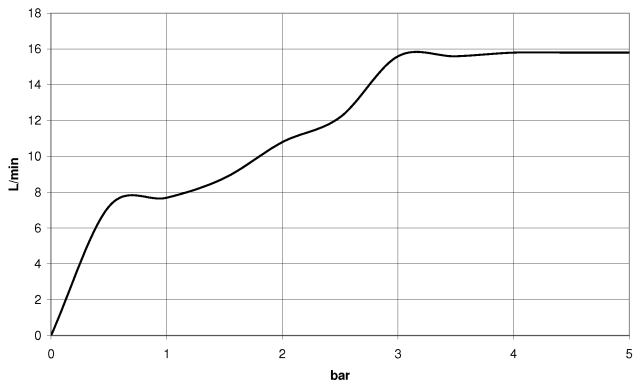

## Douchette à main - Noir mat

---

IMO

28 017 979

28 017 979

mm [inches]

**Diagramme de débit**

**Codes & Standards**