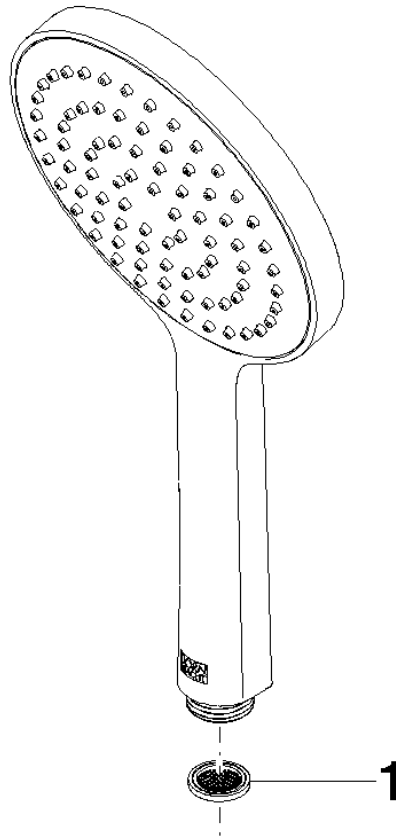

28 017 979

- COMPACT RAIN, débit max. 15 l/min (à 3 bar)
- avec système anti-calcaire
- douche de tête Ø 130 mm
- raccord 1/2"

Avec sécurité anti-retour.

S'adapte aux gammes suivantes : IMO, LULU, MADISON, MEM, TARA, CL.1, LISSÉ, VAIA, META, CYO

## Douchette à main - Noir mat

---

IMO

28 017 979

28 017 979

mm [inches]

**Diagramme de débit**

**Codes & Standards**

## Douchette à main - Noir mat

IMO

28 017 979