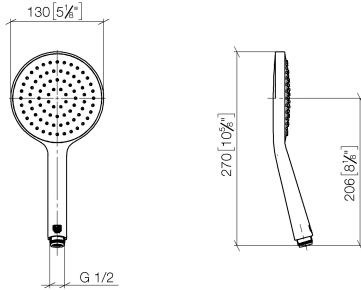

## Douchette à main FlowReduce - Noir mat

IMO

28 017 979

- COMPACT RAIN, débit max. 6,8 l/min (à 3 bar)
- avec système anti-calcaire
- douche de tête Ø 130 mm
- raccord 1/2"
- Ce produit contribue au respect des exigences des systèmes d'évaluation des bâtiments écologiques, par exemple LEED®, BREEAM®, DGNB

Avec sécurité anti-retour.

S'adapte aux gammes suivantes : IMO, LULU, MADISON, MEM, TARA, CL.1, LISSÉ, VAIA, META, CYO

	Noir mat	28 017 979-33 0010
	Chrome	28 017 979-00 0010
	Chrome	28 017 979-00
	Platine brossé	28 017 979-06 0010
	Platine brossé	28 017 979-06
	Platine	28 017 979-08 0010
	Platine	28 017 979-08
	Dark Chrome	28 017 979-19
	Dark Chrome	28 017 979-19 0010
	Or clair	28 017 979-26 0010
	Or clair	28 017 979-26
	Or clair brossé	28 017 979-27 0010
	Or clair brossé	28 017 979-27
	Laiton brossé (Or 23cts)	28 017 979-28
	Laiton brossé (Or 23cts)	28 017 979-28 0010
	Noir mat	28 017 979-33
	Bronze brossé	28 017 979-42 0010
	Bronze brossé	28 017 979-42
	Champagne brossé (Or 22cts)	28 017 979-46 0010
	Champagne brossé (Or 22cts)	28 017 979-46
	Champagne (Or 22cts)	28 017 979-47
	Champagne (Or 22cts)	28 017 979-47 0010
	Chrome brossé	28 017 979-93
	Chrome brossé	28 017 979-93 0010
	Dark Platinum brossé	28 017 979-99
	Dark Platinum brossé	28 017 979-99 0010

## Douchette à main FlowReduce - Noir mat

---

IMO

28 017 979

28 017 979

mm [inches]

**Diagramme de débit**

**Codes & Standards**