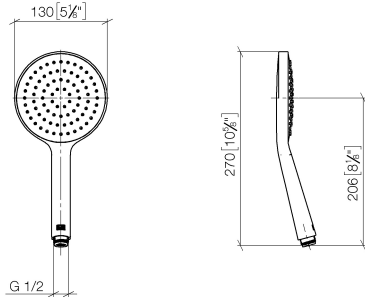

## Douchette à main - Champagne (Or 22cts)

IMO

28 017 979

- COMPACT RAIN, débit max. 15 l/min (à 3 bar)
- avec système anti-calcaire
- douche de tête Ø 130 mm
- raccord 1/2"

Avec sécurité anti-retour.

S'adapte aux gammes suivantes : IMO, LULU, MADISON, MEM, TARA, CL.1, LISSÉ, VAIA, META, CYO

## Douchette à main - Champagne (Or 22cts)

---

IMO

28 017 979

28 017 979

mm [inches]

Diagramme de débit

Codes & Standards