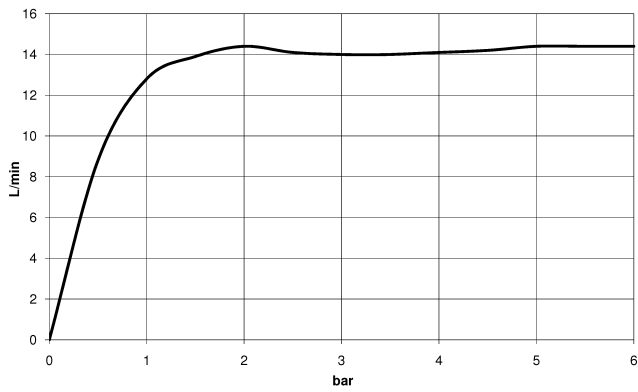

Douchette à main - Chrome

28 018 832

- 3 ou 5 jets réglables : normal, doux, massant
- avec système anti-calcaire
- pomme de douche Ø 100 mm
- raccord 1/2"
- débit maxi. 7,6 l/min
- Ce produit contribue au respect des exigences des systèmes d'évaluation des bâtiments écologiques, par exemple LEED®, BREEAM®, DGNB

Avec sécurité anti-retour.

	Chrome	28 018 832-00
	Soft Black	28 018 832-69

Douchette à main - Chrome

28 018 832

Diagramme de débit

Certificats

LGA_29984.

WRAS_2210003.