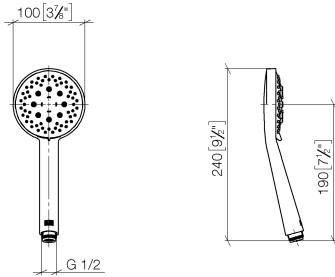

28 018 979

- 3 ou 5 jets réglables : COMPACT RAIN, COMPACT SOFT FLOW, COMPACT AQUAPRESSURE FLOW, débit max. 15 l/min (à 3 bar)
- avec système anti-calcaire
- pomme de douche Ø 100 mm
- raccord 1/2"
- Fonction à partir de: 7 l/min

Avec sécurité anti-retour.

S'adapte aux gammes suivantes : IMO, LULU, MADISON, MEM, TARA, CL.1, LISSÉ, VAIA, META, CYO

	Platine brossé	28 018 979-06
	Chrome	28 018 979-00
	Chrome	28 018 979-00 0010
	Platine brossé	28 018 979-06 0010
	Platine	28 018 979-08
	Platine	28 018 979-08 0010
	Dark Chrome	28 018 979-19
	Dark Chrome	28 018 979-19 0010
	Or clair	28 018 979-26 0010
	Or clair	28 018 979-26
	Or clair brossé	28 018 979-27 0010
	Or clair brossé	28 018 979-27
	Laiton brossé (Or 23cts)	28 018 979-28
	Laiton brossé (Or 23cts)	28 018 979-28 0010
	Noir mat	28 018 979-33
	Noir mat	28 018 979-33 0010
	Bronze brossé	28 018 979-42 0010
	Bronze brossé	28 018 979-42
	Champagne brossé (Or 22cts)	28 018 979-46
	Champagne brossé (Or 22cts)	28 018 979-46 0010
	Champagne (Or 22cts)	28 018 979-47
	Champagne (Or 22cts)	28 018 979-47 0010
	Chrome brossé	28 018 979-93
	Chrome brossé	28 018 979-93 0010
	Dark Platinum brossé	28 018 979-99
	Dark Platinum brossé	28 018 979-99 0010

## Douchette à main - Platine brossé

---

IMO

28 018 979

28 018 979

mm [inches]

**Diagramme de débit**

**Codes & Standards**

DIN 4109

EN 1112

ISO 3822

Scottish Water  
Byelaws

UK Water Supply  
Regulations

Ü-Zeichen

Douchette à main - Platine brossé

IMO