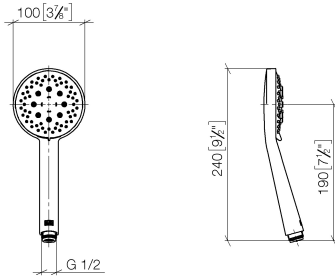

28 018 979

- 3 ou 5 jets réglables : COMPACT RAIN, COMPACT SOFT FLOW, COMPACT AQUAPRESSURE FLOW, débit max. 15 l/min (à 3 bar)
- avec système anti-calcaire
- pomme de douche Ø 100 mm
- raccord 1/2"
- Fonction à partir de: 7 l/min

Avec sécurité anti-retour.

S'adapte aux gammes suivantes : IMO, LULU, MADISON, MEM, TARA, CL.1, LISSÉ, VAIA, META, CYO

	Or clair brossé	28 018 979-27
	Chrome	28 018 979-00
	Chrome	28 018 979-00 0010
	Platine brossé	28 018 979-06
	Platine brossé	28 018 979-06 0010
	Platine	28 018 979-08
	Platine	28 018 979-08 0010
	Dark Chrome	28 018 979-19
	Dark Chrome	28 018 979-19 0010
	Or clair	28 018 979-26 0010
	Or clair	28 018 979-26
	Or clair brossé	28 018 979-27 0010
	Laiton brossé (Or 23cts)	28 018 979-28
	Laiton brossé (Or 23cts)	28 018 979-28 0010
	Noir mat	28 018 979-33
	Noir mat	28 018 979-33 0010
	Bronze brossé	28 018 979-42 0010
	Bronze brossé	28 018 979-42
	Champagne brossé (Or 22cts)	28 018 979-46
	Champagne brossé (Or 22cts)	28 018 979-46 0010
	Champagne (Or 22cts)	28 018 979-47
	Champagne (Or 22cts)	28 018 979-47 0010
	Chrome brossé	28 018 979-93
	Chrome brossé	28 018 979-93 0010
	Dark Platinum brossé	28 018 979-99
	Dark Platinum brossé	28 018 979-99 0010

Douchette à main - Or clair brossé

IMO

28 018 979

28 018 979

mm [inches]

Diagramme de débit

Codes & Standards

DIN 4109

WRAS_2210

LGA_29

28 018 979

Version du produit de 4/1/2024

Les pièces pour les
autres finitions
peuvent être
trouvées ici : Chrome

Douchette à main - Or clair brossé

IMO

28 018 979