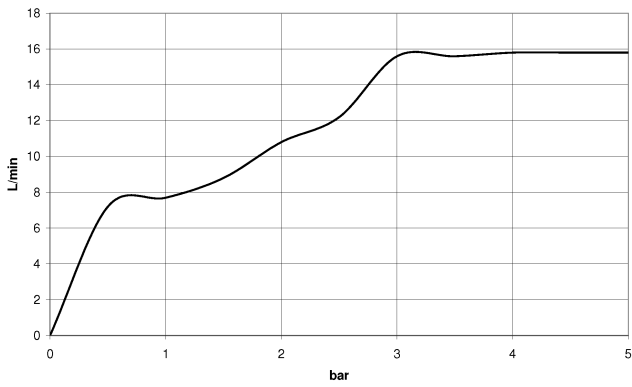

## Douchette à main - Laiton brossé (Or 23cts)

---

IMO

28 018 979

28 018 979

mm [inches]

**Diagramme de débit**

**Codes & Standards**