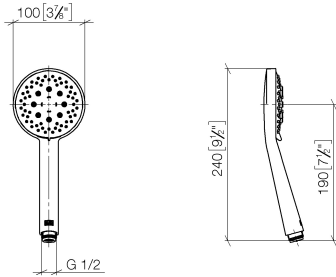

**Douchette à main - Laiton brossé (Or 23cts)**

IMO

28 018 979

- 3 ou 5 jets réglables : COMPACT RAIN, COMPACT SOFT FLOW, COMPACT AQUAPRESSURE FLOW, débit max. 15 l/min (à 3 bar)
- avec système anti-calcaire
- pomme de douche Ø 100 mm
- raccord 1/2"
- Fonction à partir de: 7 l/min

Avec sécurité anti-retour.

S'adapte aux gammes suivantes : IMO, LULU, MADISON, MEM, TARA, CL.1, LISSÉ, VAIA, META, CYO

	Laiton brossé (Or 23cts)	28 018 979-28
	Chrome	28 018 979-00
	Chrome	28 018 979-00 0010
	Platine brossé	28 018 979-06
	Platine brossé	28 018 979-06 0010
	Platine	28 018 979-08
	Platine	28 018 979-08 0010
	Dark Chrome	28 018 979-19
	Dark Chrome	28 018 979-19 0010
	Or clair	28 018 979-26 0010
	Or clair	28 018 979-26
	Or clair brossé	28 018 979-27 0010
	Or clair brossé	28 018 979-27
	Laiton brossé (Or 23cts)	28 018 979-28 0010
	Noir mat	28 018 979-33
	Noir mat	28 018 979-33 0010
	Bronze brossé	28 018 979-42 0010
	Bronze brossé	28 018 979-42
	Champagne brossé (Or 22cts)	28 018 979-46
	Champagne brossé (Or 22cts)	28 018 979-46 0010
	Champagne (Or 22cts)	28 018 979-47
	Champagne (Or 22cts)	28 018 979-47 0010
	Chrome brossé	28 018 979-93
	Chrome brossé	28 018 979-93 0010
	Dark Platinum brossé	28 018 979-99
	Dark Platinum brossé	28 018 979-99 0010

## Douchette à main - Laiton brossé (Or 23cts)

---

IMO

28 018 979

28 018 979

mm [inches]

**Diagramme de débit**

**Codes & Standards**

DIN 4109	EN 1112	ISO 3822	Scottish Water Byelaws
UK Water Supply Regulations	Ü-Zeichen		

Douchette à main - Laiton brossé (Or 23cts)

IMO

28 018 979

Certificats

WRAS\_2210

DVGW\_DW-  
6517DN0

LGA\_29