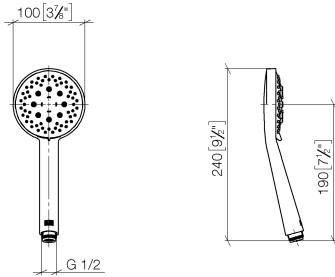

28 018 979

- 3 ou 5 jets réglables : COMPACT RAIN, COMPACT SOFT FLOW, COMPACT AQUAPRESSURE FLOW, débit max. 15 l/min (à 3 bar)
- avec système anti-calcaire
- pomme de douche Ø 100 mm
- raccord 1/2"
- Fonction à partir de: 7 l/min

Avec sécurité anti-retour.

S'adapte aux gammes suivantes : IMO, LULU, MADISON, MEM, TARA, CL.1, LISSÉ, VAIA, META, CYO

	Chrome brossé	28 018 979-93
	Chrome	28 018 979-00
	Chrome	28 018 979-00 0010
	Platine brossé	28 018 979-06
	Platine brossé	28 018 979-06 0010
	Platine	28 018 979-08
	Platine	28 018 979-08 0010
	Dark Chrome	28 018 979-19
	Dark Chrome	28 018 979-19 0010
	Or clair	28 018 979-26 0010
	Or clair	28 018 979-26
	Or clair brossé	28 018 979-27 0010
	Or clair brossé	28 018 979-27
	Laiton brossé (Or 23cts)	28 018 979-28
	Laiton brossé (Or 23cts)	28 018 979-28 0010
	Noir mat	28 018 979-33
	Noir mat	28 018 979-33 0010
	Bronze brossé	28 018 979-42 0010
	Bronze brossé	28 018 979-42
	Champagne brossé (Or 22cts)	28 018 979-46
	Champagne brossé (Or 22cts)	28 018 979-46 0010
	Champagne (Or 22cts)	28 018 979-47
	Champagne (Or 22cts)	28 018 979-47 0010
	Chrome brossé	28 018 979-93 0010
	Dark Platinum brossé	28 018 979-99
	Dark Platinum brossé	28 018 979-99 0010

## Douchette à main - Chrome brossé

---

IMO

28 018 979

28 018 979

mm [inches]

**Diagramme de débit**

**Codes & Standards**

DIN 4109

EN 1112

ISO 3822

Scottish Water  
Byelaws

UK Water Supply  
Regulations

Ü-Zeichen

Douchette à main - Chrome brossé

IMO