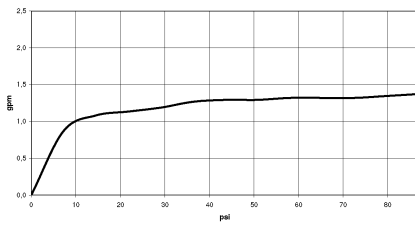

28 025 979

mm [inches]

Diagramme de débit

28 025 979

Version du produit de 4/1/2023

ARTICLES GÉNÉRIQUES Douchette à main - Chrome

IMO

28 025 979