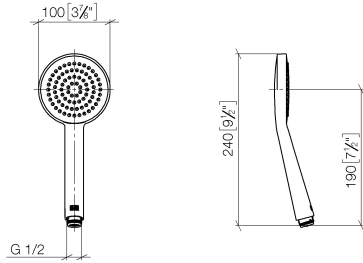

28 025 979

- pomme de douche Ø 100 mm
- COMPACT RAIN, débit max. 5 l/min (à 3 bar)
- avec système anti-calcaire
- raccord 1/2"
- Ce produit contribue au respect des exigences des systèmes d'évaluation des bâtiments écologiques, par exemple LEED®, BREEAM®, DGNB

Avec sécurité anti-retour.

S'adapte aux gammes suivantes : IMO, LULU, MADISON, MEM, TARA, CL.1, LISSÉ, VAIA, META, CYO

	Chrome	28 025 979-00 0010
	Platine brossé	28 025 979-06 0010
	Platine	28 025 979-08 0010
	Dark Chrome	28 025 979-19 0010
	Or clair	28 025 979-26 0010
	Laiton brossé (Or 23cts)	28 025 979-28 0010
	Noir mat	28 025 979-33 0010
	Champagne brossé (Or 22cts)	28 025 979-46 0010
	Champagne (Or 22cts)	28 025 979-47 0010
	Chrome brossé	28 025 979-93 0010
	Dark Platinum brossé	28 025 979-99 0010

28 025 979

mm [inches]

Diagramme de débit

28 025 979

Version du produit de 4/1/2023

ARTICLES GÉNÉRIQUES Douchette à main - Chrome

IMO

28 025 979